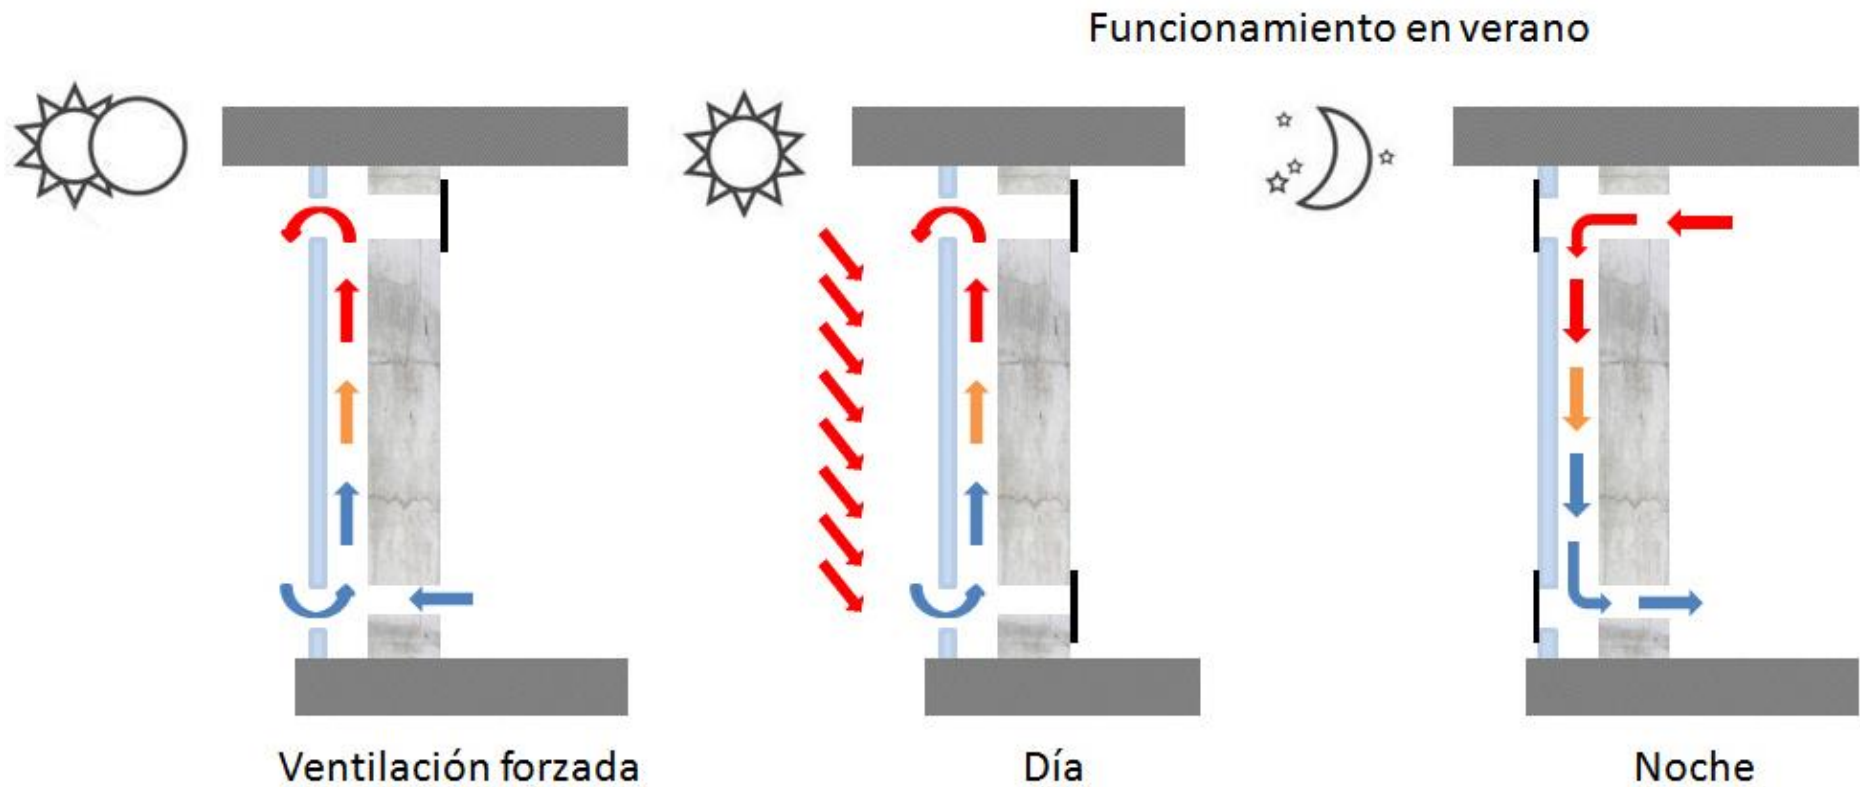

# MONITORIZACIÓN

**Pantalla táctil DTSC04 - Domintell**

# EJEMPLO: CONTROL MURO TROMBE

Funcionamiento en invierno

# EJEMPLO: CONTROL MURO TROMBE