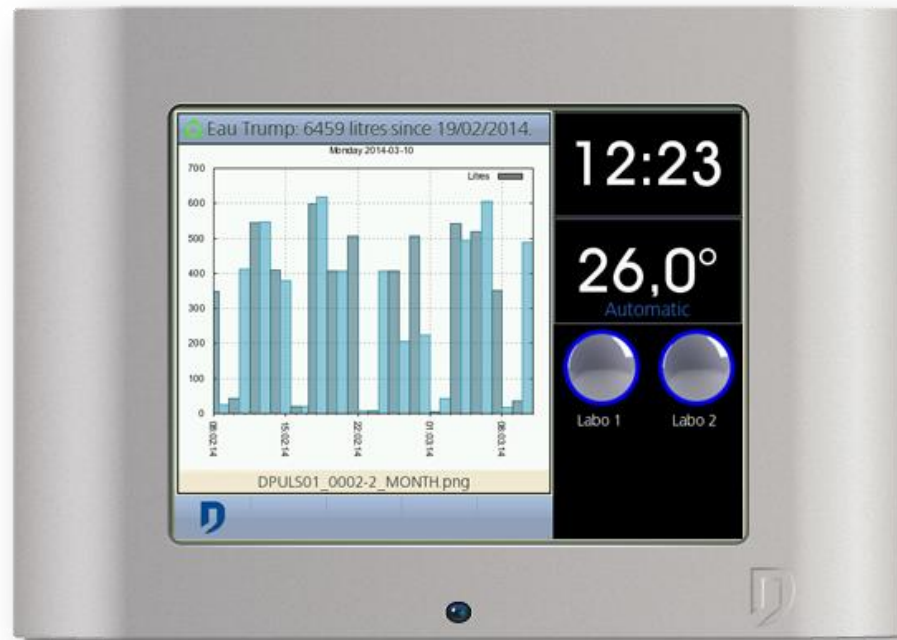

# VARIABLES DE FUNCIONAMIENTO

- **Día – Noche**
- **Estacionales**
- **Concionantes de uso:**
  - Horarios
  - Ocupación del edificio

# SISTEMAS DE DOMÓTICA

- **La domótica permite optimizar y automatizar procesos de forma transparente para el usuario.**
- **Monitorización y registro de temperaturas, consumos y tiempos de funcionamiento.**
- **Gestión de la piel del edificio y de los sistemas de iluminación, ventilación y climatización.**

# MONITORIZACIÓN

**Pantalla táctil DTSC04 - Domintell**