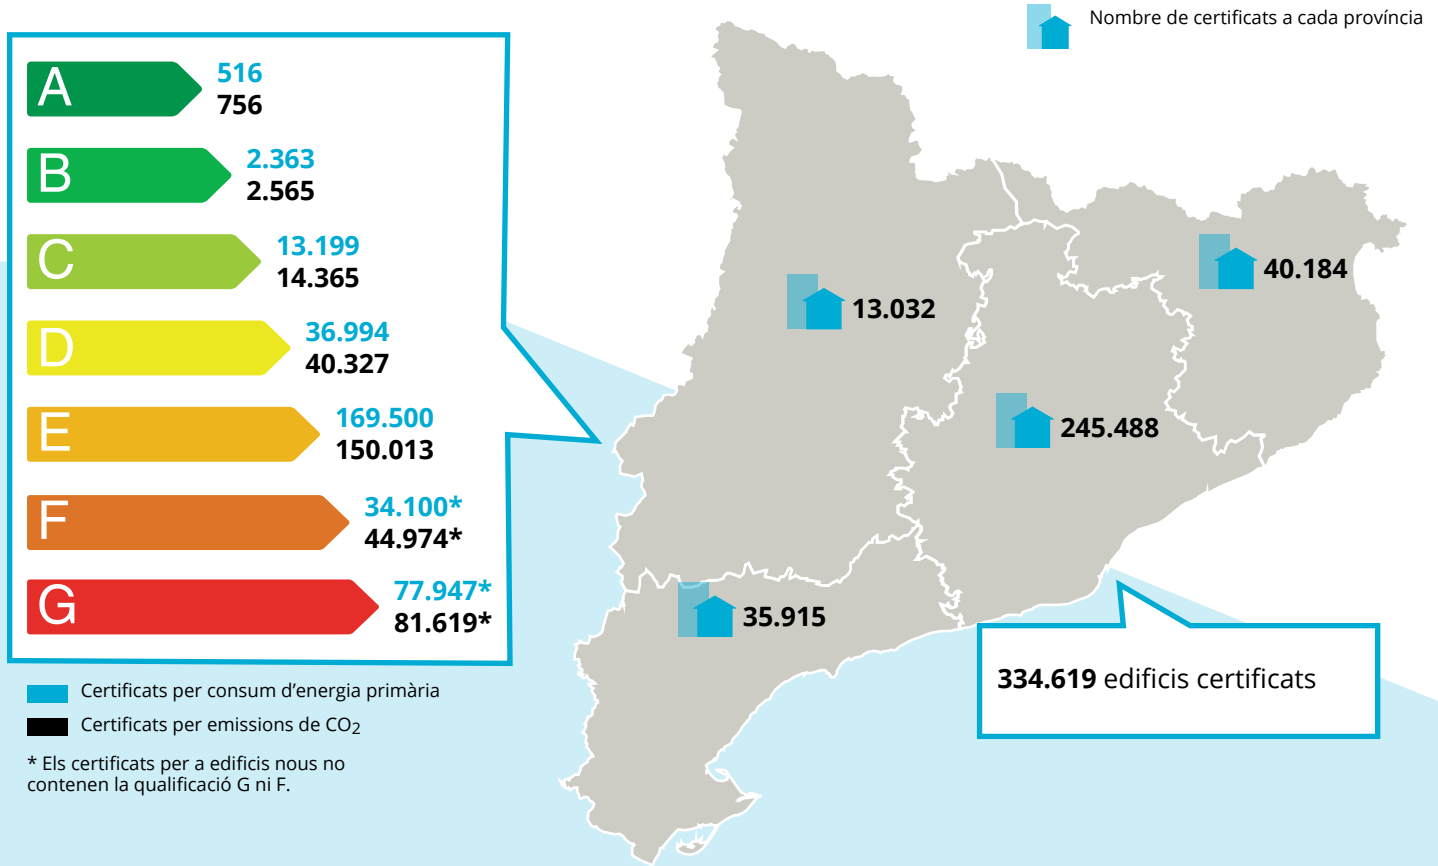

Dades corresponents als certificats inscrits al registre de certificació d'eficiència energètica d'edificis a Catalunya.
Institut Català d'Energia

Certificats segons la seva qualificació energètica

Data d'actualització: 31 de desembre de 2014. Font: Institut Català d'Energia

Qualificació energètica segons la normativa

Les diferents normatives de construcció que s'han implantant a Catalunya han afectat positivament la qualificació energètica dels nous edificis.

Data d'actualització: 31 de desembre de 2014. Font: Institut Català d'Energia