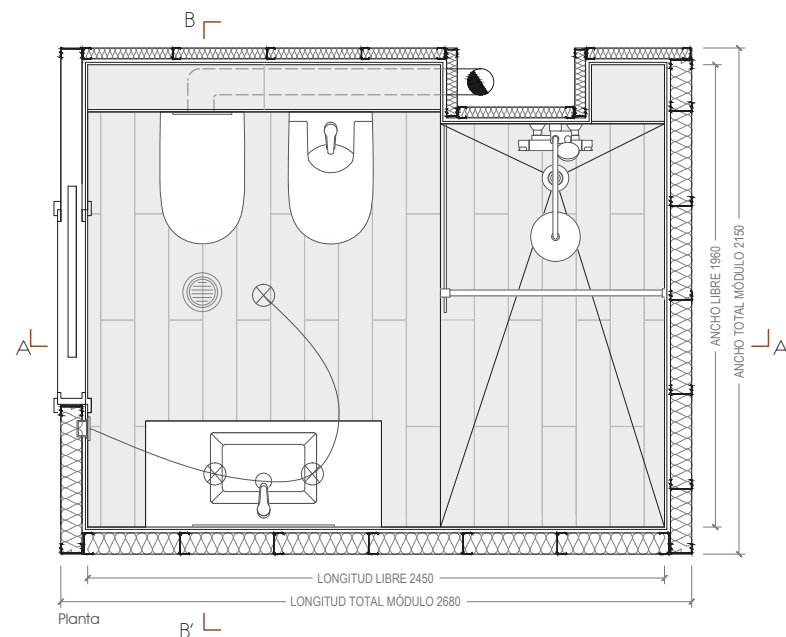

Instalaciones

Rejilla Siber Borea para ventilación. Diámetro 125 mm.

Toma de corriente BJC individual monobloc iris blanco. REF: 18204

Interruptor unipolar BJC monobloc iris blanco. REF: 18505

Pacífico

Dormitory