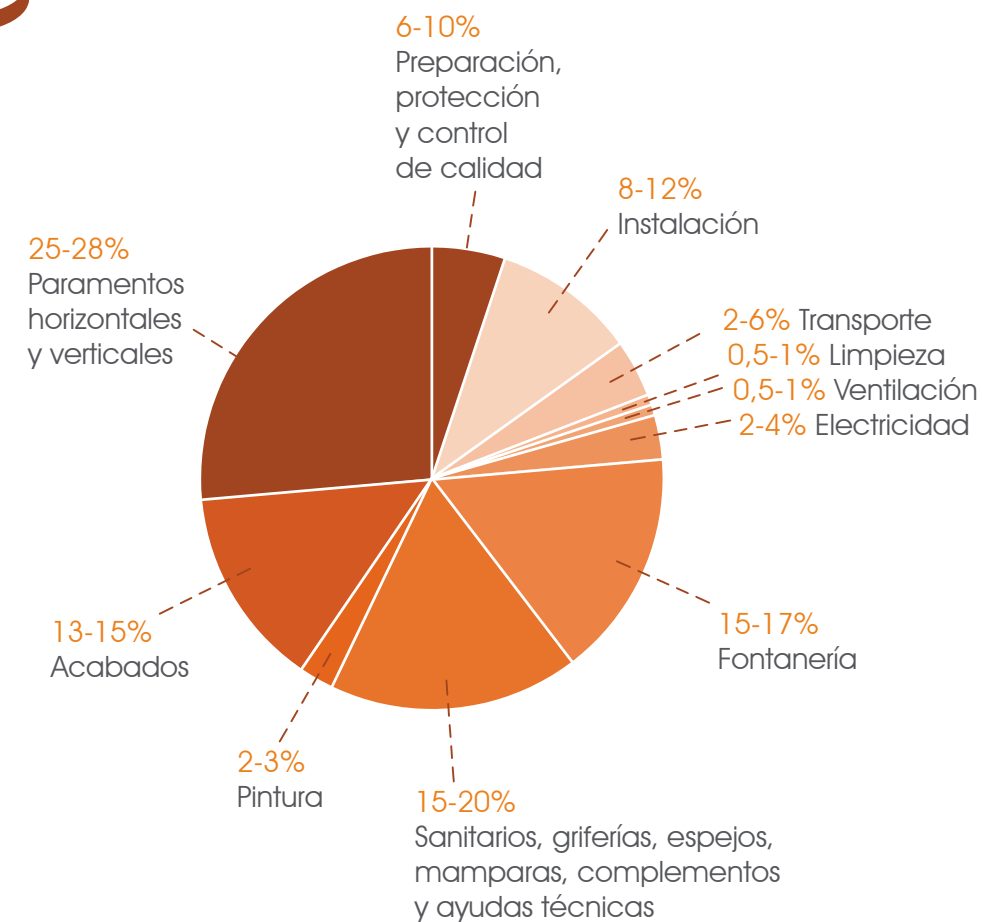

Aplicamos Lean Construction, modelo de administración en producción industrial que integra los principios del JIT (Just In Time) y TQM (Total Quality Management).

¿Cuándo pensar en industrializar?

Reparto de costes