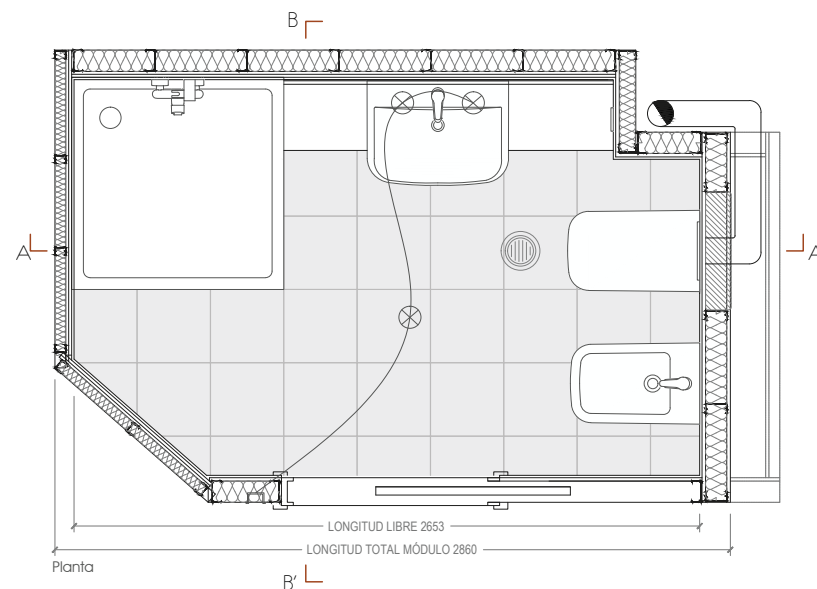

Lavabo

Ducha

Bidé

Acabados

Instalaciones