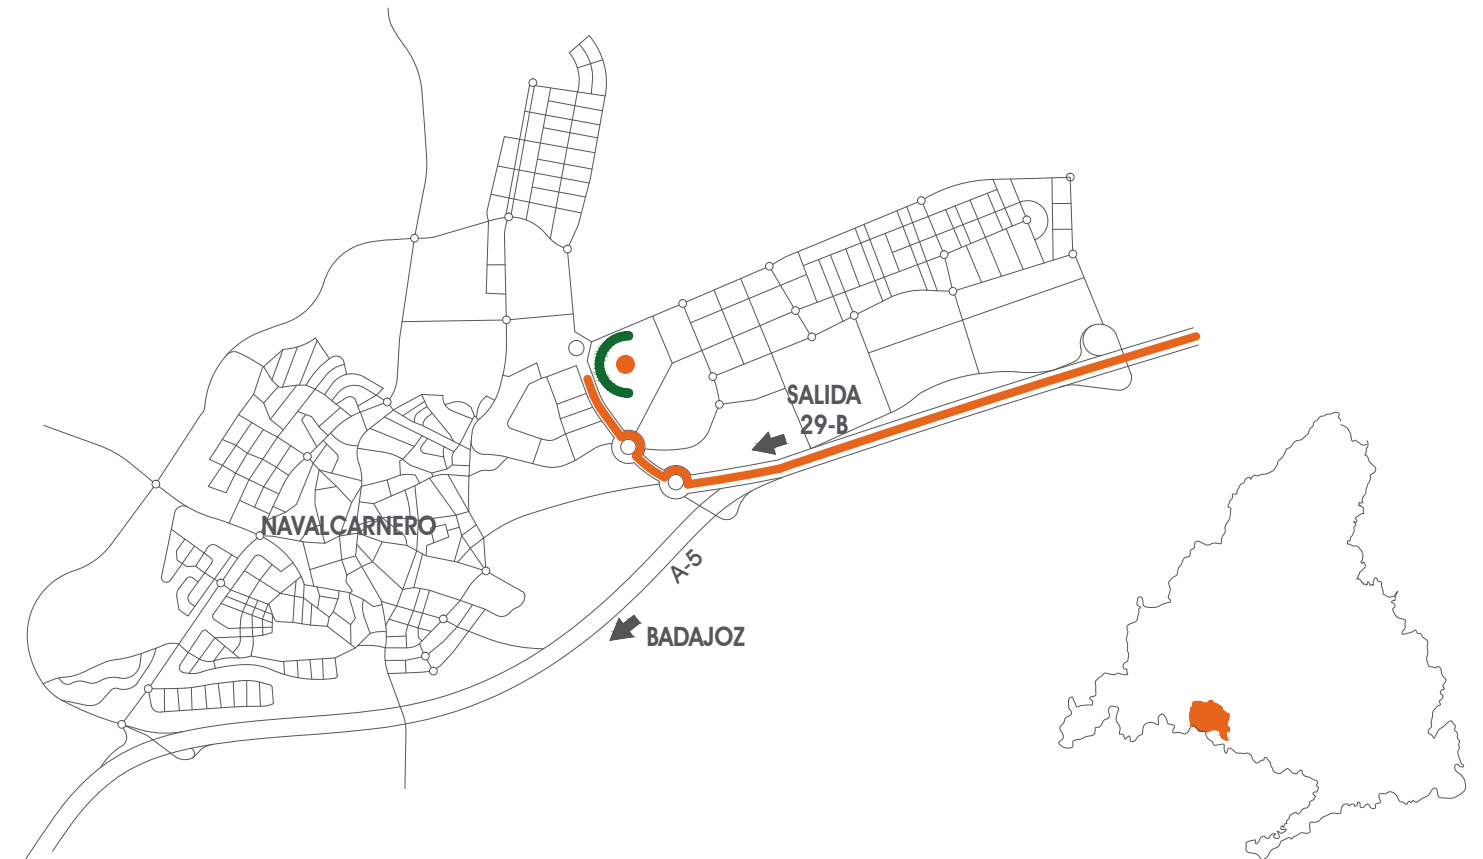

CONSPACE SÓLO REALIZARÁ SUMINISTRO E INSTALACIÓN CONJUNTAMENTE,
NO PERMITIÉNDOSE EL MONTAJE POR PARTE DE TERCEROS

C / Dehesa de Mari Martín, 3
28600 Navalcarnero,
Madrid

www.conspace.es
info@conspace.es
+34 91 811 03 05