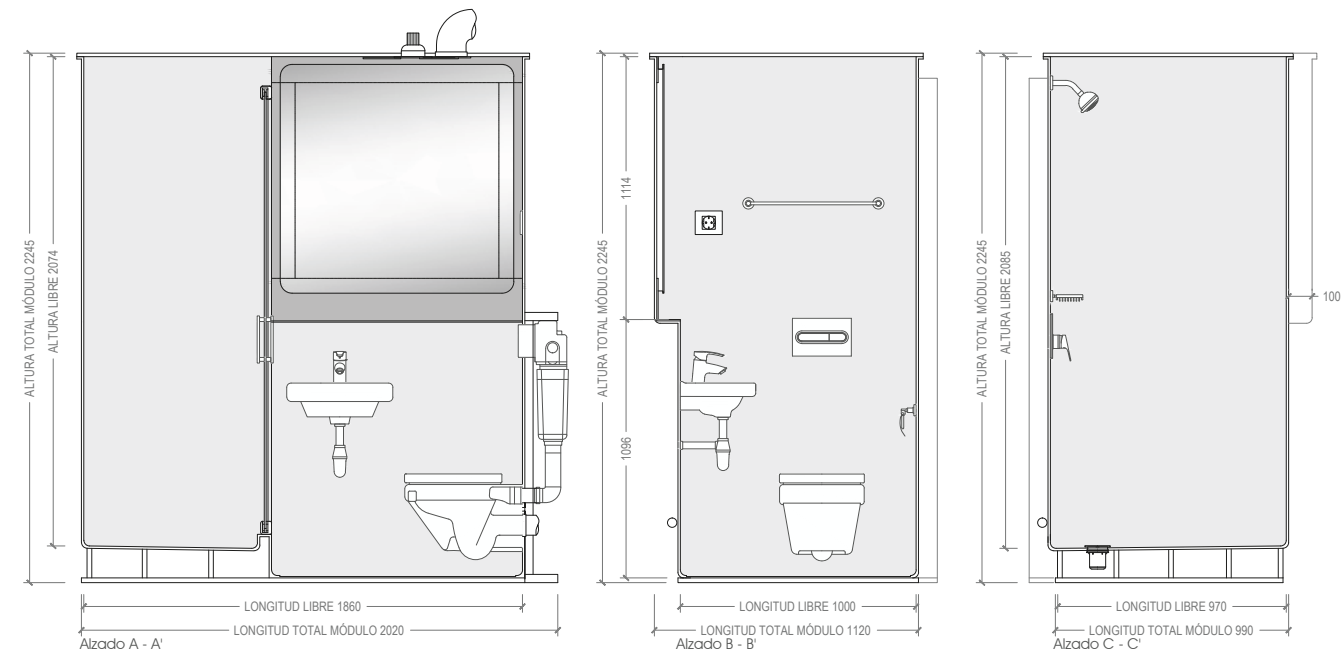

Asiento inodoro Roca Dama
REF: 801788004

Placa de accionamiento de descarga PLI dual Roca.
REF: 890095000

Bastidor Pro WC System In-Wall Roca empotrable con cisterna
REF: 890090000

Lavabo

Lavabo Roca Dama-N 45 blanco Compacto. Suspendido. Porcelana.
REF: 32778900

Válvula de desagüe Diva con sistema click-clack. Latón.
REF: 081700

Sifón botella para lavabo cromo.
REF: 506401614

Grifería mezclador lavabo Ideal Standard Slimline2 cromo.
REF: B8578AA

Ducha

Mampara Estambul 2P lbermampara. Fijo + puerta 900x1900 mm. Vidrio 6 mm transparente. Cromo.

Grifería mezclador empotrable Ideal Standard Slimline 2/Ducha cabezal 85 mm Hansgrohe Crometta 85 Green con brazo / Codo a pared Tres Eco
REFS:B8590AA/28423000/13473850

Complementos

Portarrollo con tapa Ideal Standard IOM. Cromo brillo.
REF: A9127AA

Contenedor rejilla Ideal Standard IOM 211x127x44 mm. Cromo brillo.
REF: A9105AA

Toallero Ideal Standard IOM. Cromo brillo. 600 mm.
REF: A9118AA

Percha Ideal Standard IOM. Cromo brillo.
REF: A9115AA

Acabados

Fronte fenólico Fundemax Para espejo pegado. Espesor 6 mm Varios colores.

Instalaciones

Rejilla Siber Borea para ventilación. Diámetro 125 mm.

Toma de corriente BJC individual monobloc iris blanco.
REF: 18204

Luminaria empotrada IP-65 Tribola Neo Prilux. 8 W. Diámetro Ø84 mm
REF: 234054

Detector de presencia Sphinx 331S KNX IP-40 Theben. Blanco.
REF: 1079215

Alborán