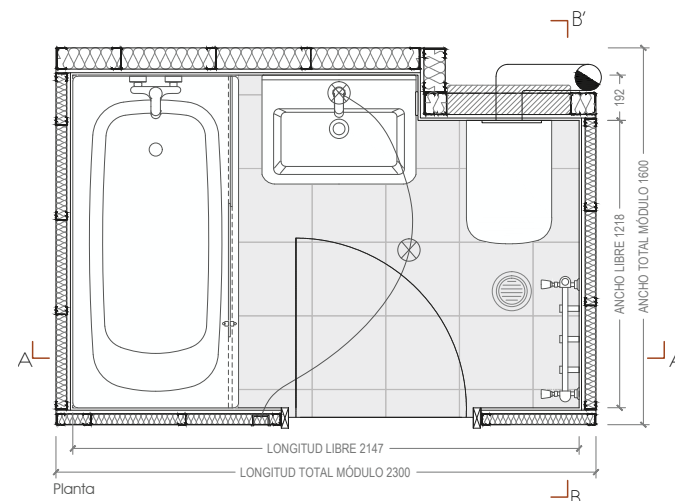

Inodoro

Lavabo

Bañera

Acabados

Instalaciones

Báltico