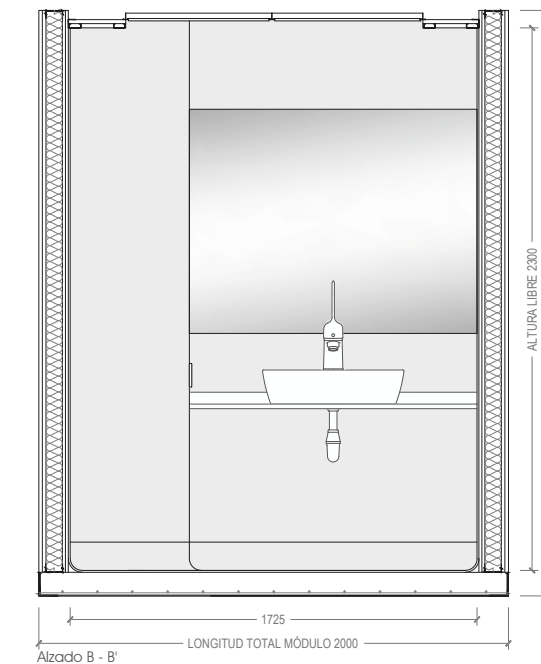

Inodoro

Lavabo

Ayudas accesibilidad

Acabados

Instalaciones

Adriático