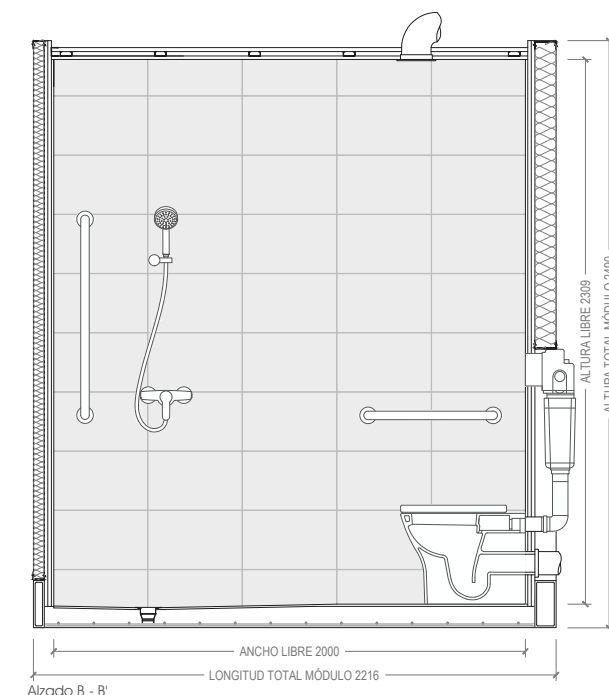

Complementos

Ayudas accesibilidad

Acabados

Instalaciones

Jónico