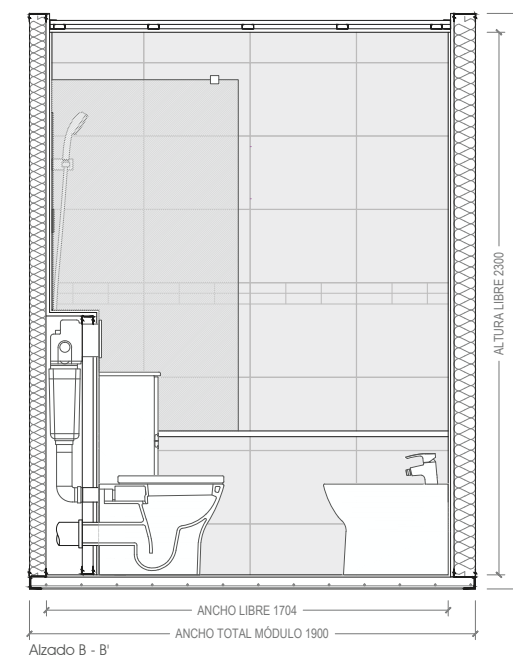

Lavabo

Bañera

Bidé

Acabados

Instalaciones

Ártico