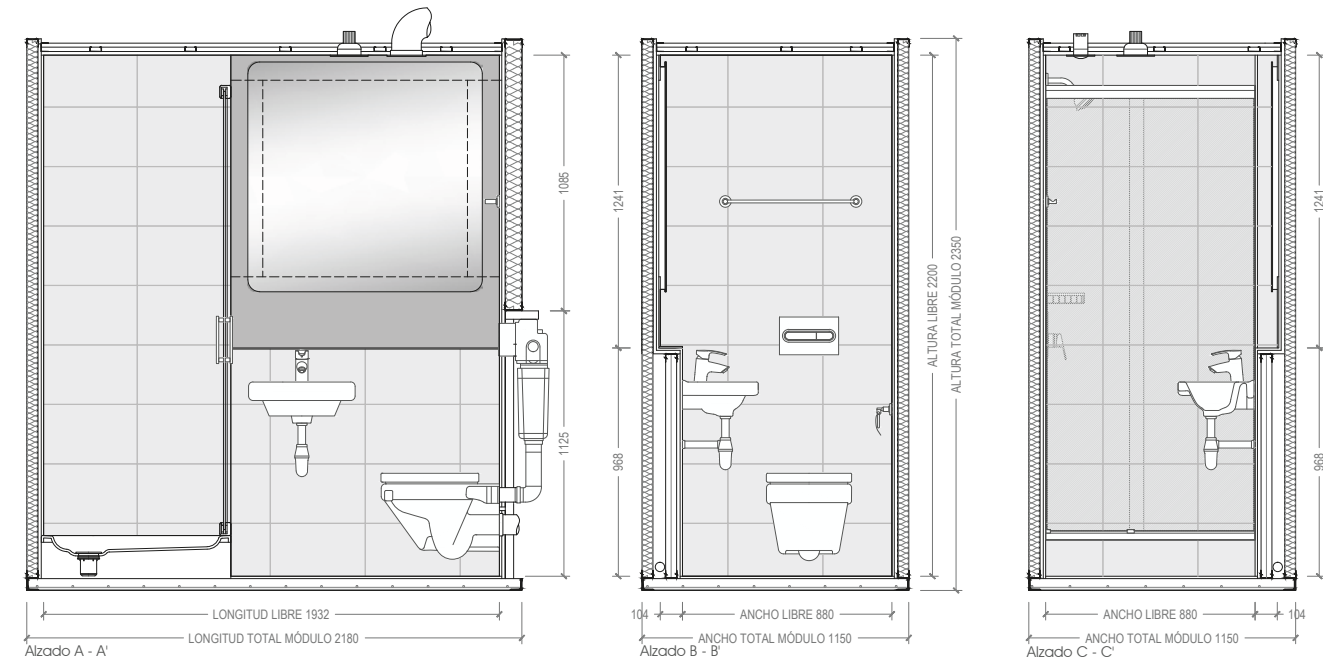

Inodoro Roca Meridian blanco. Suspendido compacto salida a pared. REF: 346248000	Tapa lacada y aro para inodoro Roca Meridian blanco. REF: 8012A0004	Placa de accionamiento de descarga PL4 dual Roca. REF: 890098000	Bastidor Pro WC System in-wall Roca para inodoro suspendido. Doble descarga. REF: 890090000	Balda madera apoyada sobre repisa inodoro. 1220x21x35 mm. Pino macizo teñido y barnizado.

Residencias de estudiantes

Inodoro

Lavabo

Ducha

Complementos

Acabados

Instalaciones

Mediterráneo