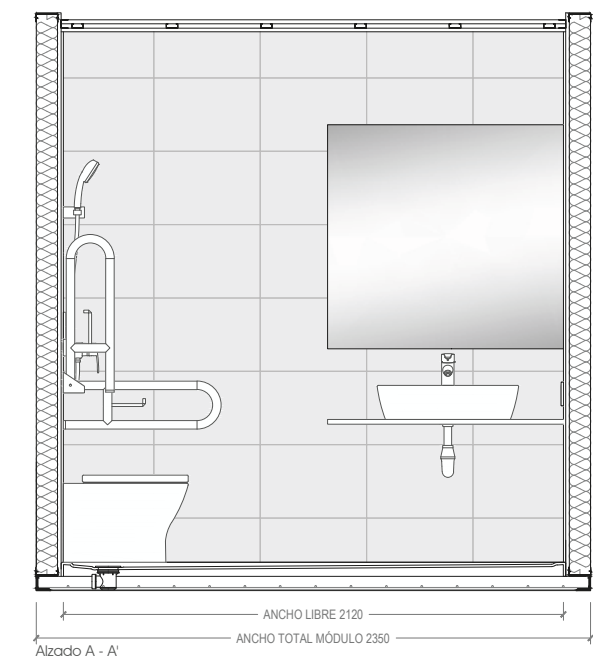

Interruptor unipolar BJC
iris blanco.
REF: 18505

Luminaria empotrada IP-65
Tribola NEO Prilux. 8W Ø84 mm
REF: 234054

Egeo

Inodoro

Lavabo

Ayudas accesibilidad

Acabados

Instalaciones