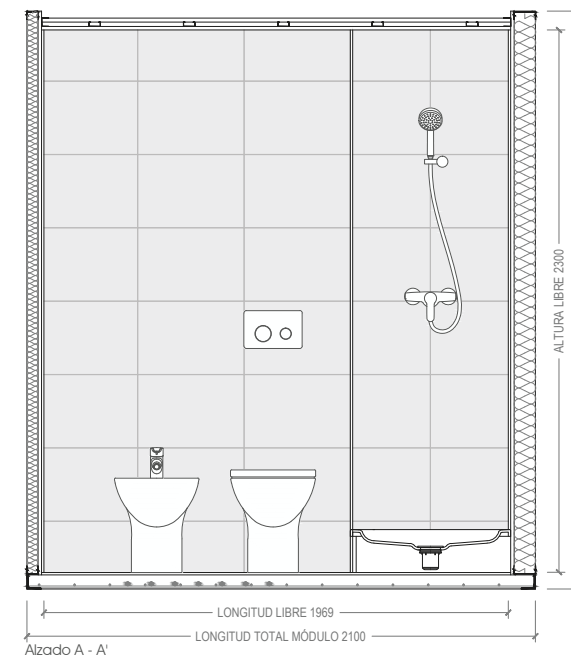

Toma de corriente BJC
individual monobloc iris blanco.
REF: 18204

Tirreno

Inodoro

Inodoro Noken Urban-C blanco.
Tanque bajo.
REF: 100162985

Cisterna vista para inodoro
Noken Urban-C blanco.
REF: 100163003