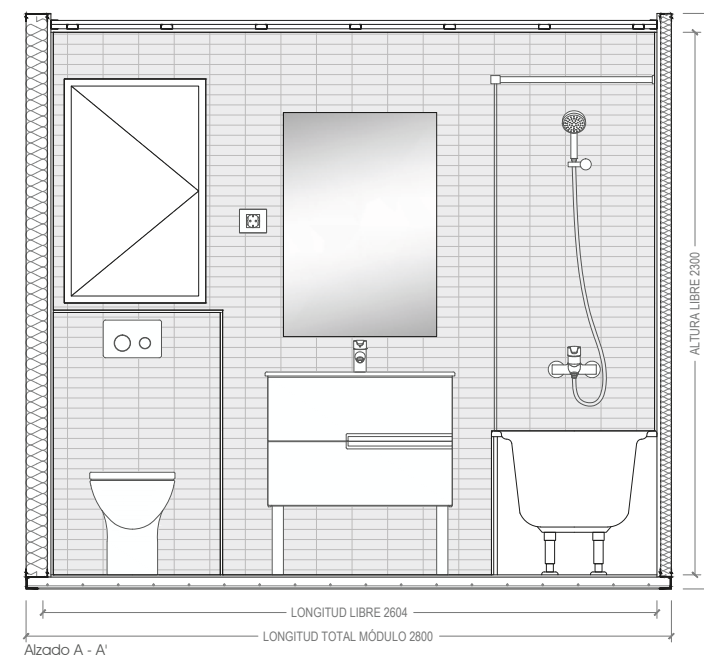

Lavabo

Bañera

Bidé

Acabados

Instalaciones

Ártico