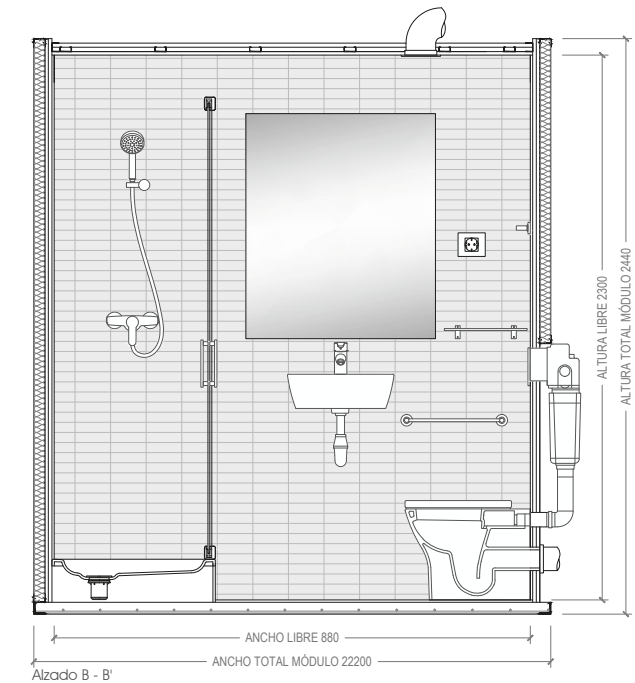

Ducha

Complementos

Acabados

Instalaciones

Atlántico (doble)