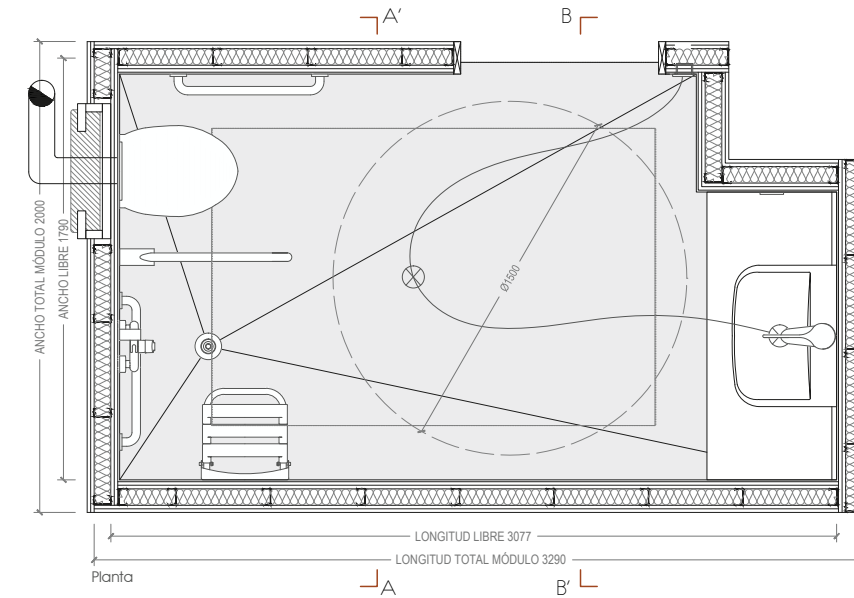

Inodoro

Lavabo

Ayudas accesibilidad

Acabados

Instalaciones

Adriático