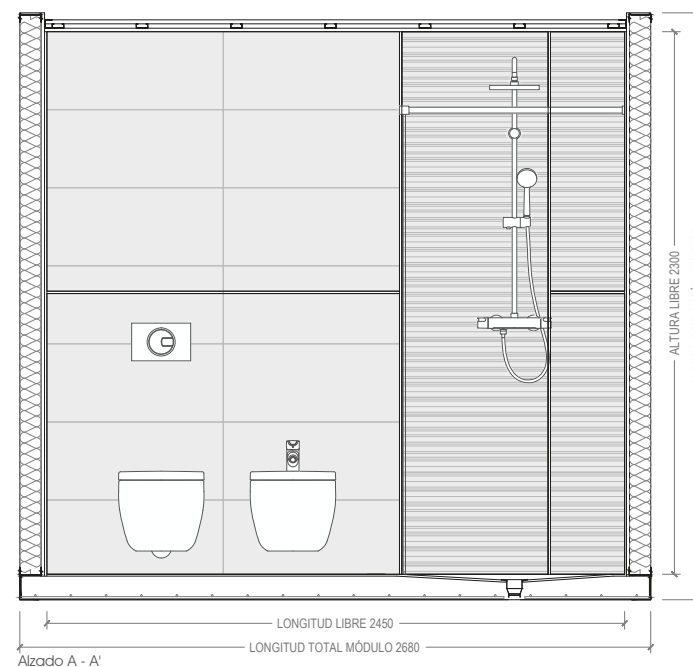

Instalaciones

Rejilla Siber Borea para ventilación. Diámetro 125 mm.

Toma de corriente BJC individual monobloc iris blanco. REF: 18204

Interruptor unipolar BJC monobloc iris blanco. REF: 18505

Pacífico

Dormitory