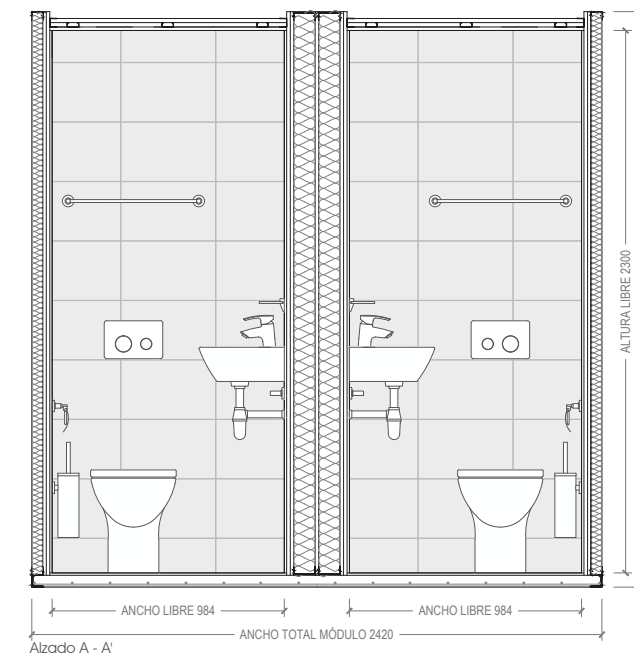

Ducha

Complementos

Acabados

Instalaciones

Atlántico (doble)