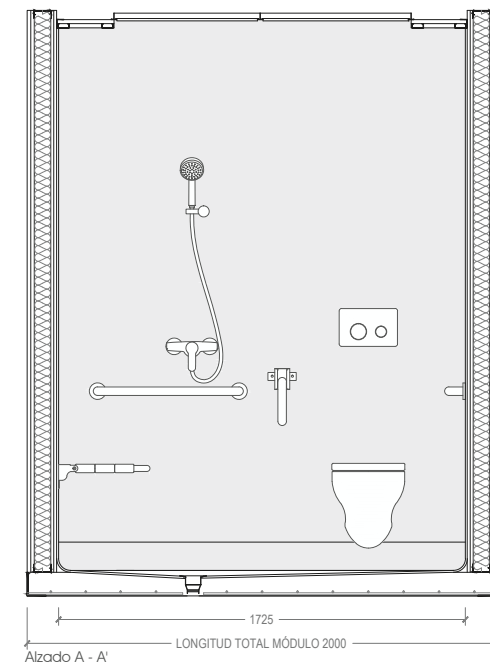

Inodoro

Lavabo

Ayudas accesibilidad

Acabados

Instalaciones

Adriático