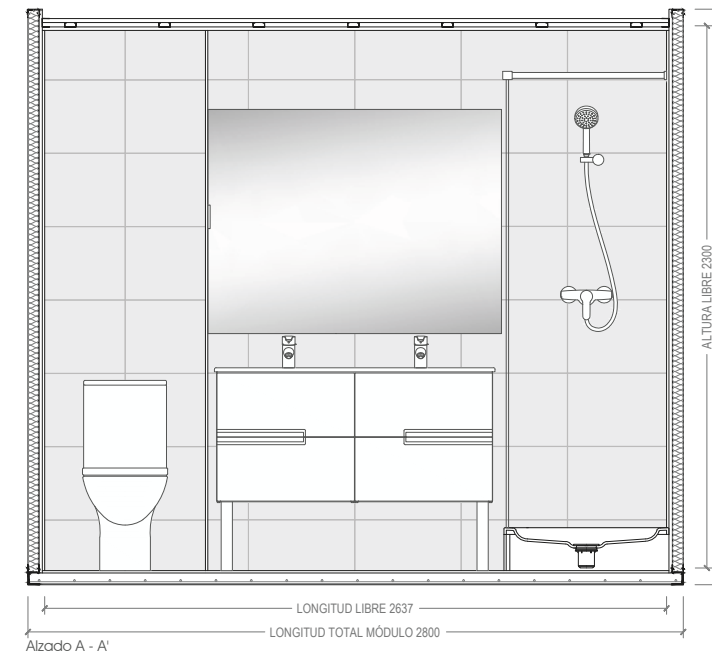

Inodoro

Lavabo

Ducha

Acabados

Instalaciones

Barents