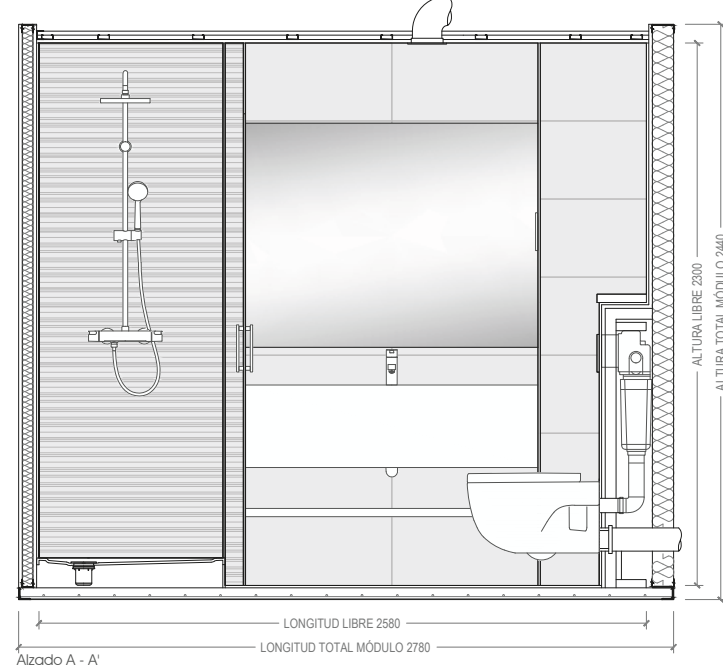

Lavabo

Encimera 1240x500 espesor 20 mm faldón de 350 mm. Lavabo rectangular integrado. 513x333x82	Balda madera bajo encimera lavabo. 1240x450x35 mm. Pino macizo teñido y barnizado.	Válvula de desagüe con sistema click-clack. Latón. REF: 081700	Sifón botella para lavabo cromo. REF: 506401614	Grifería mezclador L20 XL lavabo Roca cromo. REF: 5A3C09C00

Ducha

Plato ducha Terran Roca encastrado extraplano 1200x900x28 mm. Fondo antideslizante. Desagüe 90 mm incluido. REF: P1014B038401100	Mampara Borgoña 1P lbermampara. Vidrio mate 8 mm. Acabado cromo. 600x2000 mm.	Columna ducha termostática mural. Rociador circular con función rain. Flexible y teléfono ducha incluido. Cromo. REF: 5A9718C00

Acabados

Revestimiento porcelánico rectificado Porcelanosa. Medidas 330x1000 mm. Modelo Seattle. Colores: antracita, brown.	Alicatado Porcelanosa Jersey Moka 330x900. Mate. Rectificado. REF: P3470609 / 100113351	Pavimento gres porcelánico Porcelanosa Oxford Cognac. Aspecto madera. Medidas 143x900 mm. Antideslizante.

Instalaciones

Rejilla Siber Borea para ventilación. Diámetro 125 mm.	Toma de corriente doble Simon. Base 2p+TT 16 A. Marco 2 elem. REFS: 27432-65; 2700620-030	Interruptor individual Simon. Color blanco. Monoblock.	Luminaria empotrada estancia. Aro fijo blanco Ref: 105/90. Lámpara LED GU10 5W 230V 3000K. Portalámparas GU10. REF:2200296

Índice