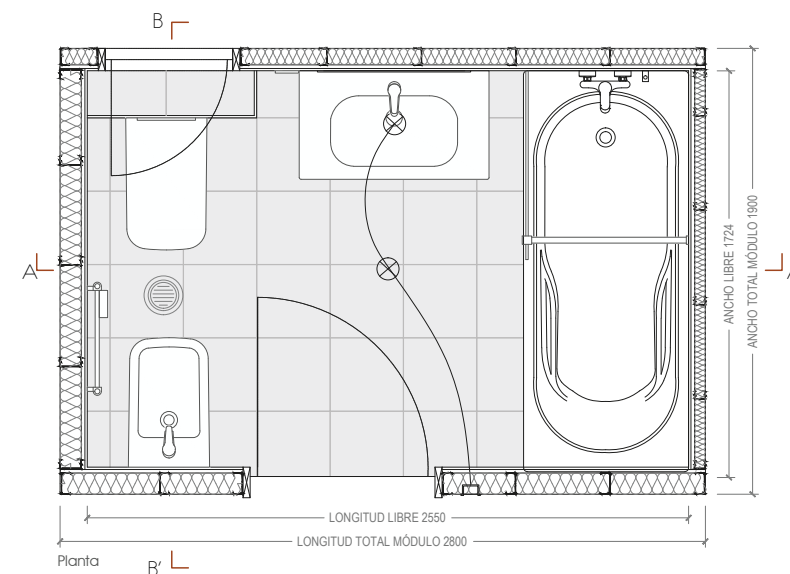

Lavabo

Bañera

Bidé

Acabados

Instalaciones

Ártico