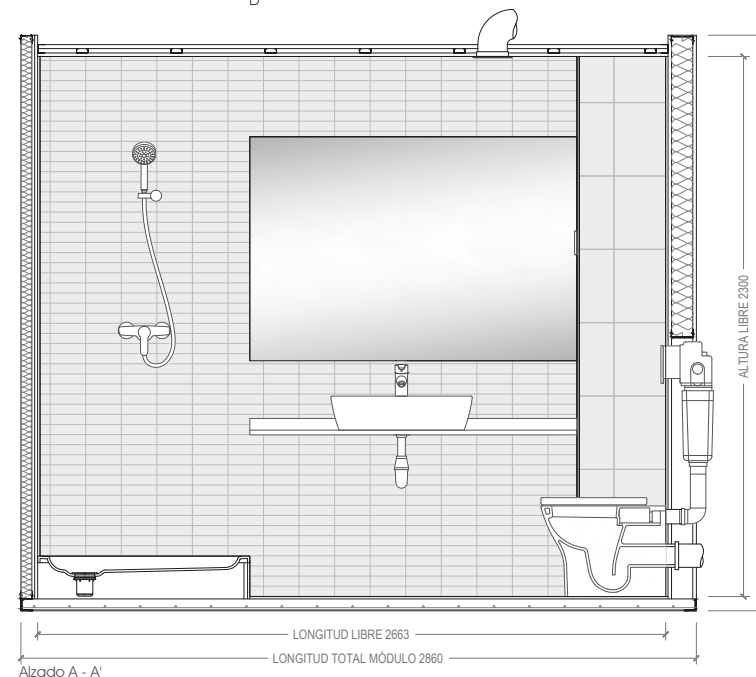

Lavabo

Ducha

Bidé

Acabados

Instalaciones