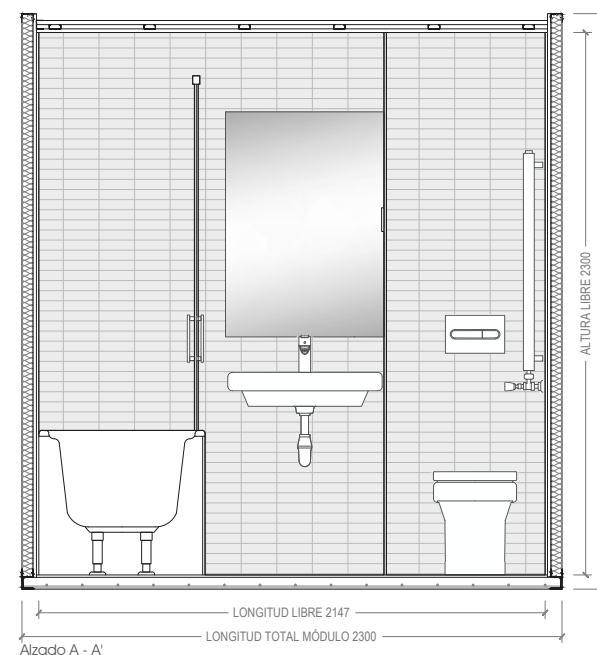

Inodoro

Lavabo

Bañera

Acabados

Instalaciones

Báltico