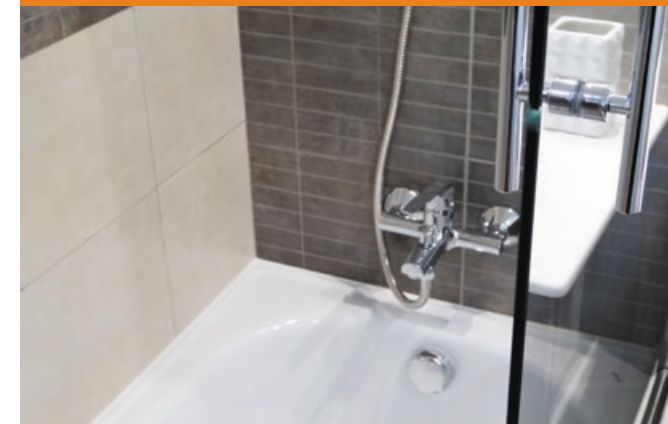

Inodoro

Lavabo

Bañera

Acabados

Instalaciones

Báltico