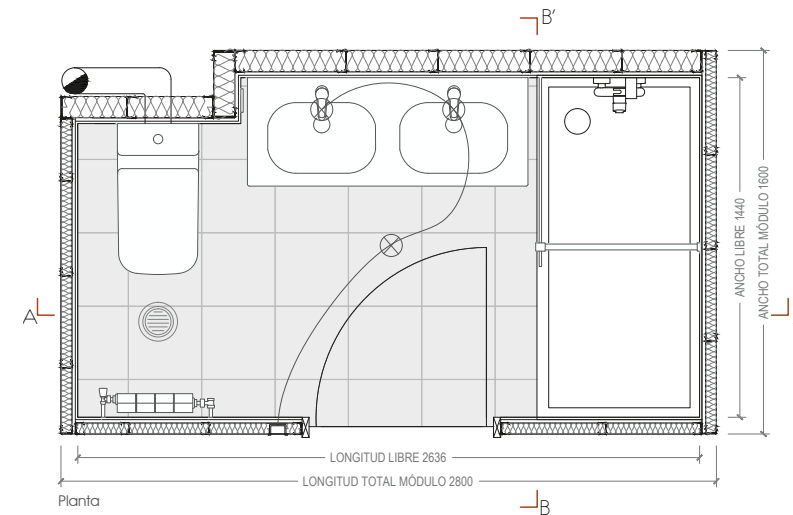

Inodoro

Lavabo

Ducha

Acabados

Instalaciones

Barents