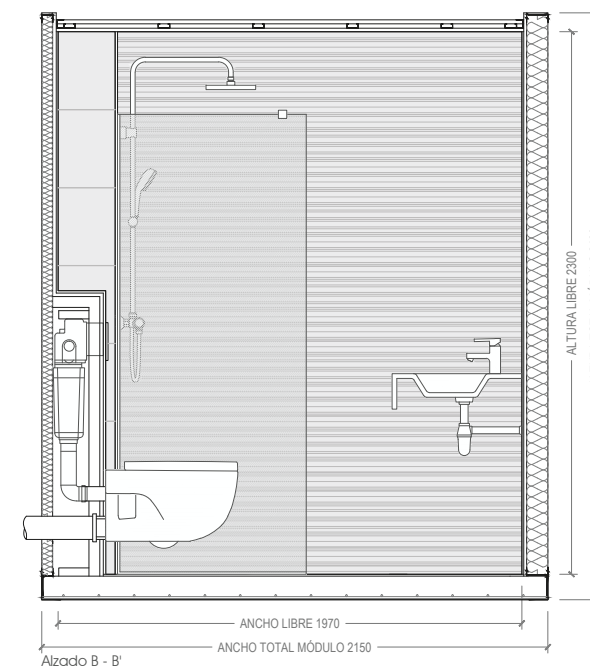

Lavabo

Encimera Krion 1240x500 espesor 20 mm faldón de 150 mm. Lavabo rectangular integrado 513x333x82

Válvula de desagüe con sistema click-clack. Latón. REF: 081700

Sifón botella para lavabo cromo. REF: 506401614

Grifería mezclador lavabo Ideal Standard Slimline2 cromo. REF: B8578AA

Bidé

Bidé Roca Meridian blanco. Suspendido compacto. REF: 357245000

Tapa lacada y aro para bidé Roca Meridian blanco. REF: 8062A0004

Bastidor Pro BD System in-wall Roca para bidé suspendido. REF: 890091000

Válvula de desagüe con sistema click-clack. Latón. REF: 081700

Grifería mezclador bidé Ideal Standard Slimline2 cromo. REF: B8585AA

Ducha

Mampara ducha Filadelfia Ibermampara. Fijo 8 mm transparente. 1000x1950. Cromo

Columna ducha termostática mural. Rociador circular con función rain. Flexible y teléfono ducha incluido. Cromo. REF: 5A9718C00

Acabados

Alicatado Porcelanosa Glasgow Silver 330x900. Mate. Rectificado. REF: P3470588 / 100104996

Alicatado Porcelanosa Jersey Moka 330x900. Mate. Rectificado. REF: P3470609 / 100113351

Solado Porcelanosa Oxford Acero 143x900 antideslizante. REF: P1780016 / 100113366

Instalaciones

Rejilla Siber Borea para ventilación. Diámetro 125 mm.

Toma de corriente BJC individual monobloc iris blanco. REF: 18204

Interruptor unipolar BJC monobloc iris blanco. REF: 18505

Pacífico