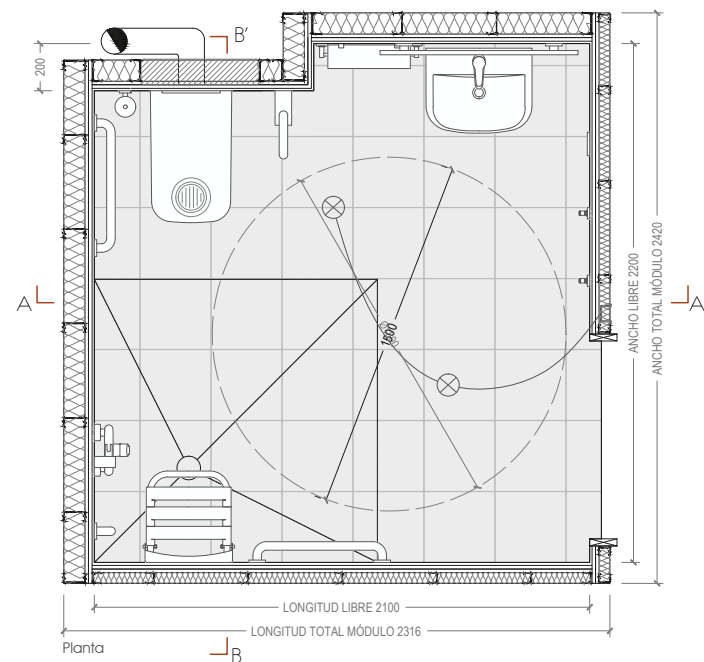

Complementos

Ayudas accesibilidad

Acabados

Instalaciones

Jónico