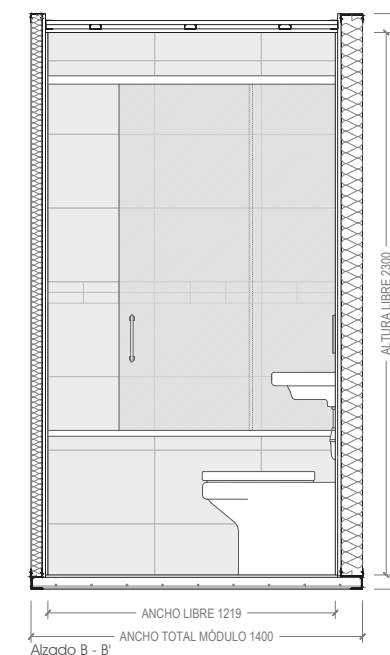

Inodoro

Lavabo

Bañera

Acabados

Instalaciones

Báltico