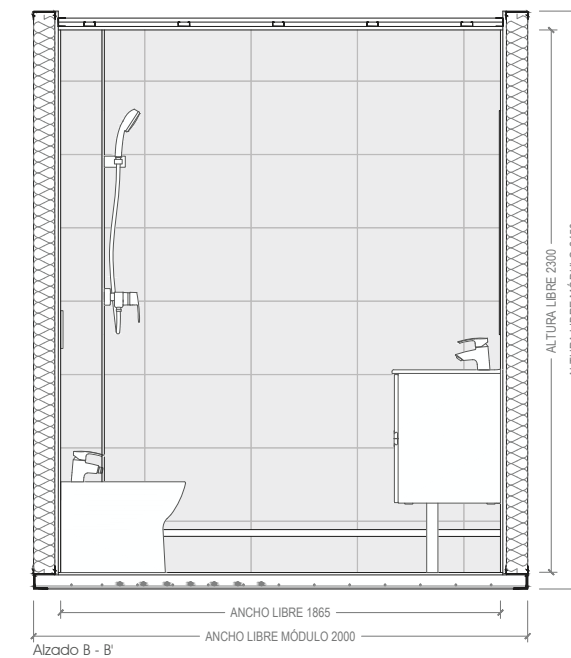

Lavabo

Ducha

Bidé

Acabados

Instalaciones

Tirreno