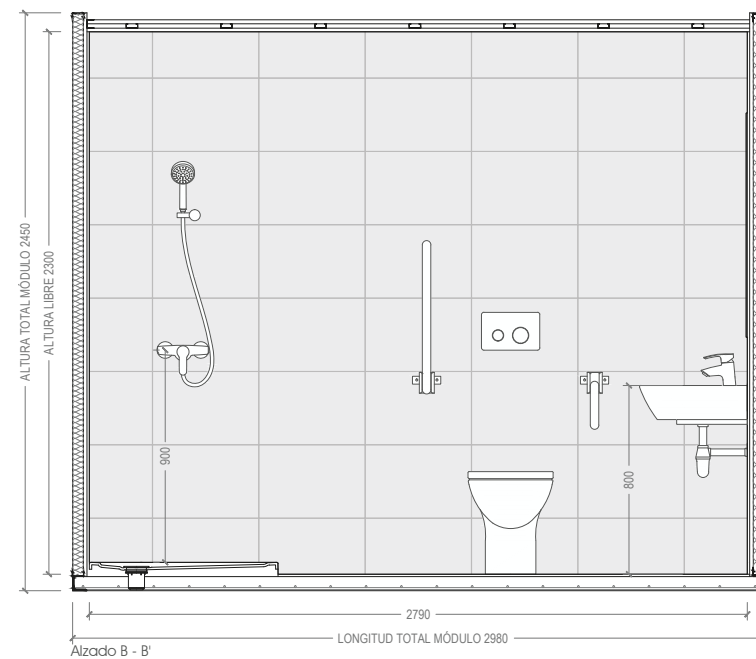

Interruptor unipolar BJC
iris blanco.
REF: 18505

Luminaria empotrada IP-65
Tribola NEO Prilux. 8W Ø84 mm
REF: 234054

Egeo

Inodoro

Lavabo

Ayudas accesibilidad

Acabados

Instalaciones