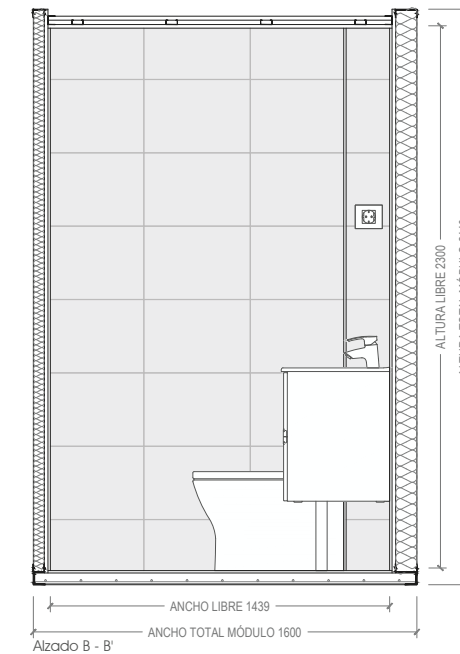

Inodoro

Lavabo

Ducha

Acabados

Instalaciones

Barents