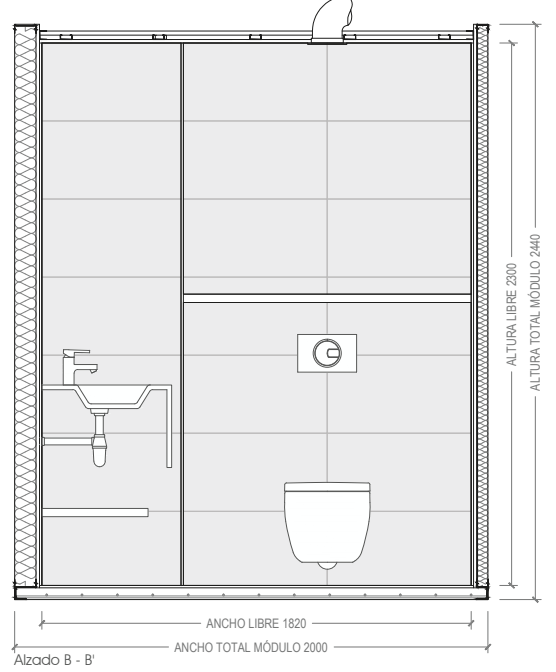

Lavabo

Encimera 1240x500 espesor 20 mm faldón de 350 mm. Lavabo rectangular integrado. 513x333x82	Balda madera bajo encimera lavabo. 1240x450x35 mm. Pino macizo teñido y barnizado.	Válvula de desagüe con sistema click-clack. Latón. REF: 081700	Sifón botella para lavabo cromo. REF: 506401614	Grifería mezclador L20 XL lavabo Roca cromo. REF: 5A3C09C00

Ducha

Plato ducha Terran Roca encastrado extraplano 1200x900x28 mm. Fondo antideslizante. Desagüe 90 mm incluido. REF: P1014B038401100	Mampara Borgoña 1P lbermampara. Vidrio mate 8 mm. Acabado cromo. 600x2000 mm.	Columna ducha termostática mural. Rociador circular con función rain. Flexible y teléfono ducha incluido. Cromo. REF: 5A9718C00

Acabados

Revestimiento porcelánico rectificado Porcelanosa. Medidas 330x1000 mm. Modelo Seattle. Colores: antracita, brown.	Alicatado Porcelanosa Jersey Moka 330x900. Mate. Rectificado. REF: P3470609 / 100113351	Pavimento gres porcelánico Porcelanosa Oxford Cognac. Aspecto madera. Medidas 143x900 mm. Antideslizante.

Instalaciones

Rejilla Siber Borea para ventilación. Diámetro 125 mm.	Toma de corriente doble Simon. Base 2p+TT 16 A. Marco 2 elem. REFS: 27432-65; 2700620-030	Interruptor individual Simon. Color blanco. Monoblock.	Luminaria empotrada estancia. Aro fijo blanco Ref: 105/90. Lámpara LED GU10 5W 230V 3000K. Portalámparas GU10. REF:2200296

Índice