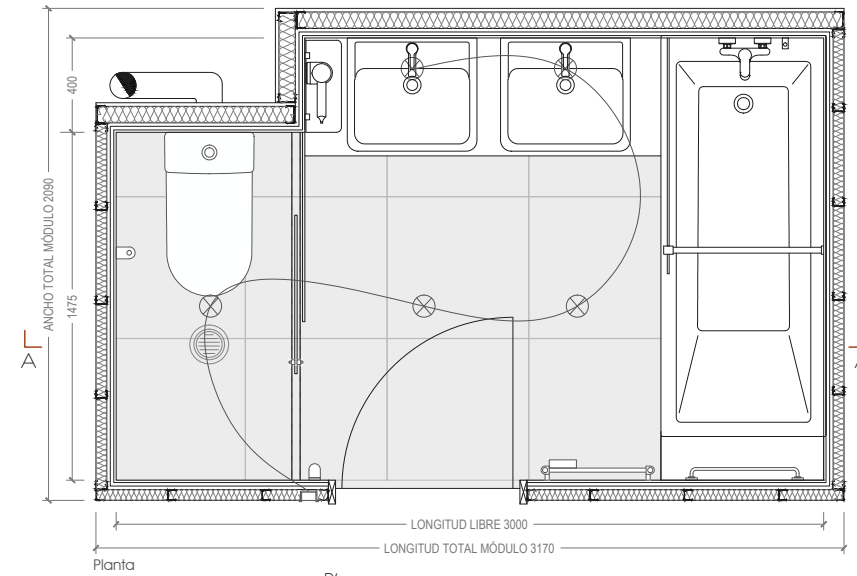

Sifón botella para lavabo cromo. REF: 506401614

Grifería mezclador Eurosmart Cosmopolitan Grohe. Cromo. REF: 32825

Bañera

Bañera Laufen Pro 1700x700. Blanco. REF: 234950

Desagüe automático de bañera Cromo. S/H S-335 11/2x40 REF.: 15618

Mampara Filadelfia CC Bañera Ibermampara. Fijo 1000x1470 mm. Vidrio 8 mm transparente. Cromo.

Mampara California cierre inodoro Ibermampara. Fijo 1480x2500 mm. Vidrio 10 mm transparente. Cromo.

Grifería mezclador Eurosmart Cosmopolitan Grohe. Bañera. Incluido conjunto ducha New Tempesta Grohe. REFS: 32831; 27578001

Complementos

Portarollo Inda Hotellerie. Cromo brillo. REF: A38250

Secador de pelo pared Inda Hotellerie. REF: A04520WW

Toallero Inda Hotellerie. Cromo brillo. 450 mm. REF: AV190B

Percha Inda Hotellerie. Cromo brillo. REF: A38210

Acabados

Pavimento gres porcelánico Porcelanosa. Medidas 596x596 mm. Modelo Seattle. Colores: antracita, brown.

Revestimiento vidrio lacado. Opaco. 10 mm. Colores: blanco, ultra blanco, negro, gris, beige, mocca.

Instalaciones

Rejilla Siber Borea para ventilación. Diámetro 125 mm.

Toma de corriente BJC individual monobloc iris blanco. REF: 18204

Luminaria empotrada estancia. Aro fijo blanco Ref: 105/90. Lámpara LED GU10 5W 230V 3000K. Portalámparas GU10. REF: 2200296

Radiador secatoallas eléctrico ARES blanco 818x530. REF: EIS053B01

Caribe