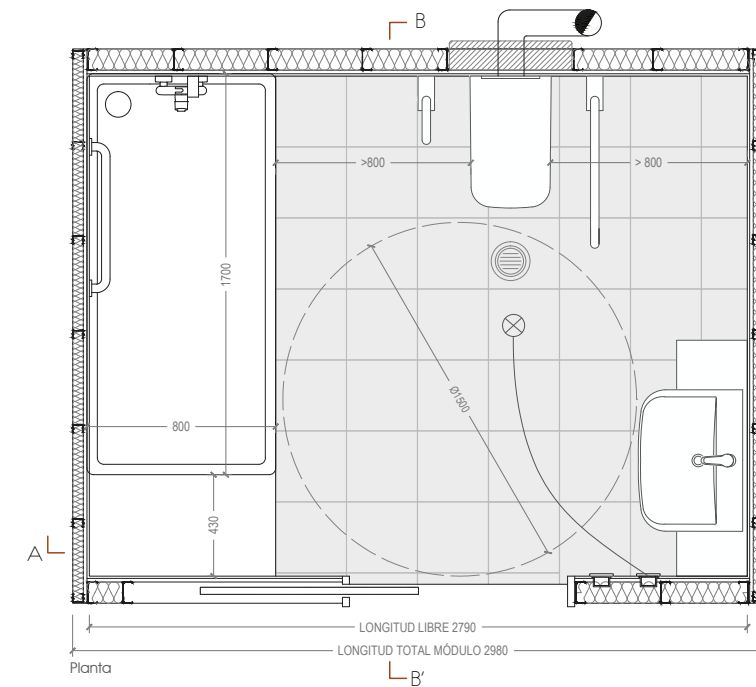

Lavabo

Lavabo suspendido Noken
Urban-C 60 cm
con rebosadero.
REF: 100140917.

Encimera compacta 1000x300.
Colores: arena, ceniza, plomo,
luna, Copete 50. Cantos
pulidos.

Vaciador Noken Hotels Plus
clicker con rebosadero. Cromo.
REF: 100114599

Sifón botella Noken para lavabo
300 cromo.
REF: 100039181- N199514001

Grifería mezclador lavabo Ideal
Standard Slimline2 cromo.
REF: B8578AA

Ducha

Plato de ducha Systempool
Work acrílico blanco, con salida
para desagüe de 90 mm.
1700x800.

Kit desagüe S/PIP Systempool
Project D.90 para plato
de ducha.
REF: 100060526

Grifería mezclador Ideal
Standard Slimline 2. Minikit
Idealrain S3 80D Ideal
Standard. Cromo.
REFS: B8586AA / B9507AA

Ayudas accesibilidad

Asidero Goman recto fijo
60 cm. Blanco. Tratamiento
anticorrosión. Diam 32 mm
REF.ECO3-M60/11

Barra apoyo Goman abatible
60 cm. Blanco. Tratamiento
anticorrosión. Portarrollos.
REF.ECO3-B60/11

Acabados

Alicatado Pamesa Urbana M08
pasta roja Inkdesign.
31,6 x 42,5.
Colores disponibles: blanco,
marfil, gris, crema, beige

Solado Pamesa Urbana M08
pasta roja Inkdesign.
31,6 x 31,6.
Colores disponibles: blanco,
marfil, gris, crema, beige

Instalaciones

Rejilla Siber Borea
para ventilación.
Diámetro 125 mm.

Toma de corriente BJC
individual monobloc iris blanco.
REF: 18204

Interruptor unipolar BJC
iris blanco.
REF: 18505

Luminaria empotrada IP-65
Tribola NEO Prilux. 8W Ø84 mm
REF: 234054

Egeo