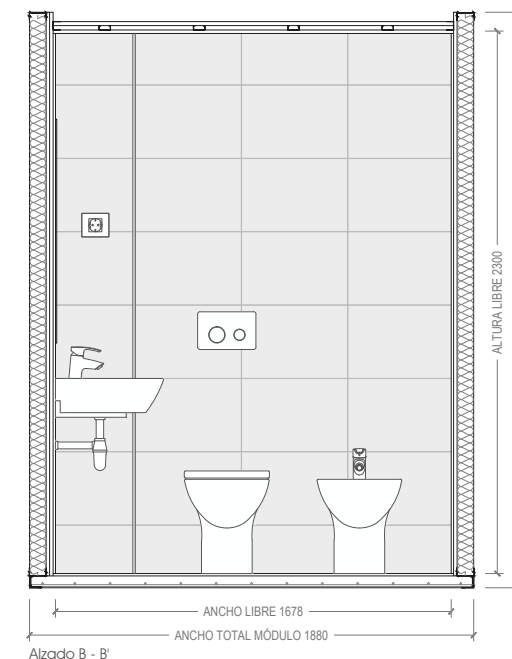

Inodoro

Inodoro de porcelana compacto suspendido Roca Dama-N blanco.
REF: 346788000

Asiento inodoro Roca Dama
REF: 801788004

Placa de accionamiento de descarga PLI dual Roca.
REF: 890095000

Bastidor Pro WC System In-Wall Roca empotrable con cisterna
REF: 890090000