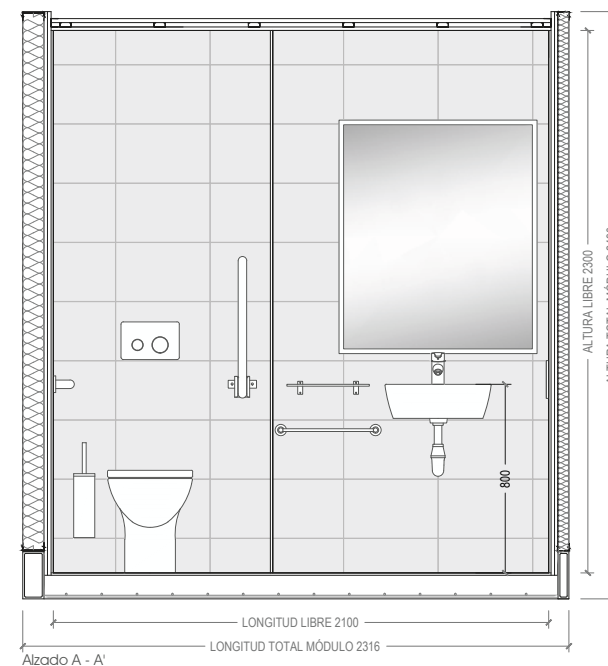

Complementos

Ayudas accesibilidad

Acabados

Instalaciones

Jónico