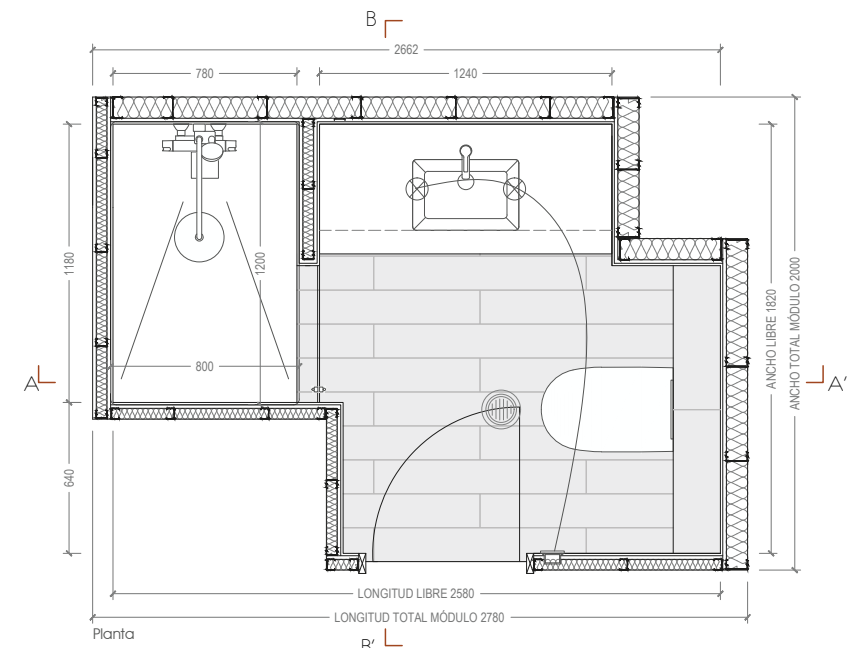

Lavabo

Encimera 1240x500 espesor 20 mm faldón de 350 mm. Lavabo rectangular integrado. 513x333x82	Balda madera bajo encimera lavabo. 1240x450x35 mm. Pino macizo teñido y barnizado.	Válvula de desagüe con sistema click-clack. Latón. REF: 081700	Sifón botella para lavabo cromo. REF: 506401614	Grifería mezclador L20 XL lavabo Roca cromo. REF: 5A3C09C00

Ducha

Plato ducha Terran Roca encastrado extraplano 1200x900x28 mm. Fondo antideslizante. Desagüe 90 mm incluido. REF: P1014B038401100	Mampara Borgoña 1P lbermampara. Vidrio mate 8 mm. Acabado cromo. 600x2000 mm.	Columna ducha termostática mural. Rociador circular con función rain. Flexible y teléfono ducha incluido. Cromo. REF: 5A9718C00

Acabados

Revestimiento porcelánico rectificado Porcelanosa. Medidas 330x1000 mm. Modelo Seattle. Colores: antracita, brown.	Alicatado Porcelanosa Jersey Moka 330x900. Mate. Rectificado. REF: P3470609 / 100113351	Pavimento gres porcelánico Porcelanosa Oxford Cognac. Aspecto madera. Medidas 143x900 mm. Antideslizante.

Instalaciones

Rejilla Siber Borea para ventilación. Diámetro 125 mm.	Toma de corriente doble Simon. Base 2p+TT 16 A. Marco 2 elem. REFS: 27432-65; 2700620-030	Interruptor individual Simon. Color blanco. Monoblock.	Luminaria empotrada estancia. Aro fijo blanco Ref: 105/90. Lámpara LED GU10 5W 230V 3000K. Portalámparas GU10. REF:2200296

Índice