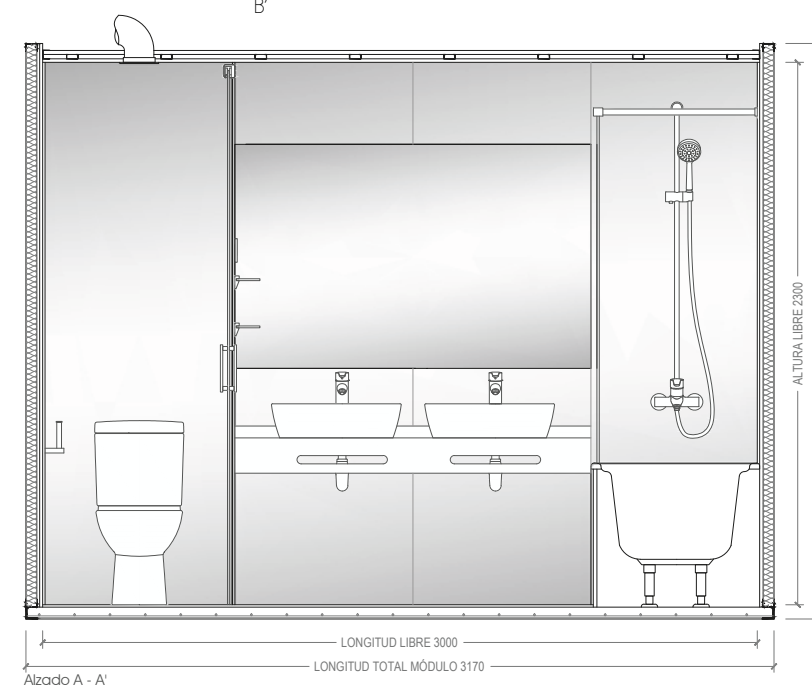

Sifón botella para lavabo cromo. REF: 506401614

Grifería mezclador Eurosmart Cosmopolitan Grohe. Cromo. REF: 32825

Bañera

Bañera Laufen Pro 1700x700. Blanco. REF: 234950

Desagüe automático de bañera Cromo. S/H S-335 11/2x40 REF.: 15618

Mampara Filadelfia CC Bañera Ibermampara. Fijo 1000x1470 mm. Vidrio 8 mm transparente. Cromo.

Mampara California cierre inodoro Ibermampara. Fijo 1480x2500 mm. Vidrio 10 mm transparente. Cromo.

Grifería mezclador Eurosmart Cosmopolitan Grohe. Bañera. Incluido conjunto ducha New Tempesta Grohe. REFS: 32831; 27578001

Complementos

Portarollo Inda Hotellerie. Cromo brillo. REF: A38250

Secador de pelo pared Inda Hotellerie. REF: A04520WW

Toallero Inda Hotellerie. Cromo brillo. 450 mm. REF: AV190B

Percha Inda Hotellerie. Cromo brillo. REF: A38210

Acabados

Pavimento gres porcelánico Porcelanosa. Medidas 596x596 mm. Modelo Seattle. Colores: antracita, brown.

Revestimiento vidrio lacado. Opaco. 10 mm. Colores: blanco, ultra blanco, negro, gris, beige, mocca.

Instalaciones

Rejilla Siber Borea para ventilación. Diámetro 125 mm.

Toma de corriente BJC individual monobloc iris blanco. REF: 18204

Luminaria empotrada estancia. Aro fijo blanco Ref: 105/90. Lámpara LED GU10 5W 230V 3000K. Portalámparas GU10. REF: 2200296

Radiador secatoallas eléctrico ARES blanco 818x530. REF: EIS053B01

Caribe