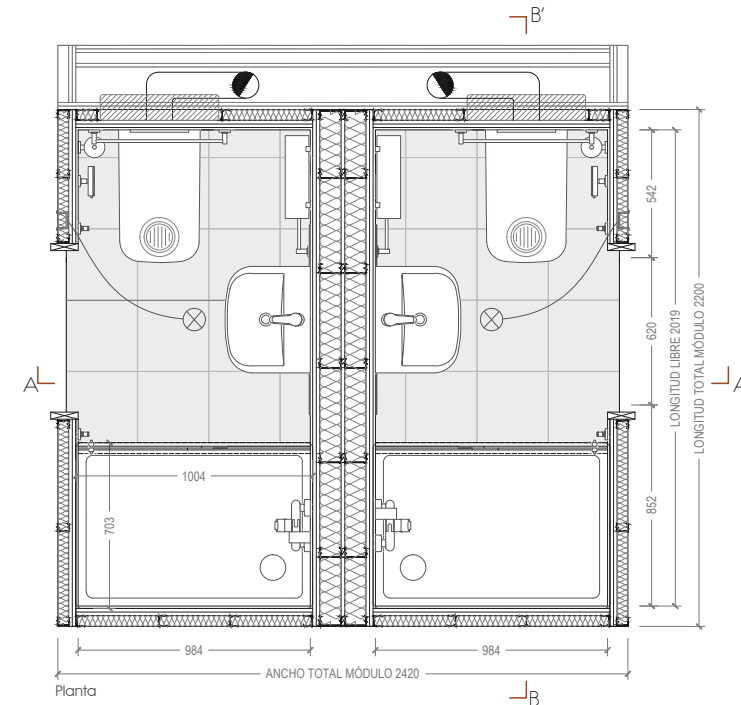

Ducha

Complementos

Acabados

Instalaciones

Atlántico (doble)