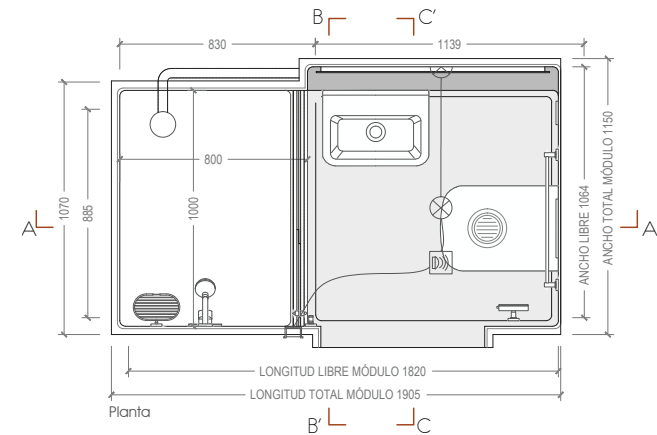

Asiento inodoro Roca Dama
REF: 801788004

Placa de accionamiento de descarga PLI dual Roca.
REF: 890095000

Bastidor Pro WC System In-Wall Roca empotrable con cisterna
REF: 890090000

Lavabo

Lavabo Roca Dama-N 45 blanco Compacto. Suspendido. Porcelana.
REF: 32778900

Válvula de desagüe Diva con sistema click-clack. Latón.
REF: 081700

Sifón botella para lavabo cromo.
REF: 506401614

Grifería mezclador lavabo Ideal Standard Slimline2 cromo.
REF: B8578AA

Ducha

Mampara Estambul 2P lbermampara. Fijo + puerta 900x1900 mm. Vidrio 6 mm transparente. Cromo.

Grifería mezclador empotrable Ideal Standard Slimline 2/Ducha cabezal 85 mm Hansgrohe Crometta 85 Green con brazo / Codo a pared Tres Eco
REFS:B8590AA/28423000/13473850

Complementos

Portarrollo con tapa Ideal Standard IOM. Cromo brillo.
REF: A9127AA

Contenedor rejilla Ideal Standard IOM 211x127x44 mm. Cromo brillo.
REF: A9105AA

Toallero Ideal Standard IOM. Cromo brillo. 600 mm.
REF: A9118AA

Percha Ideal Standard IOM. Cromo brillo.
REF: A9115AA

Acabados

Fronte fenólico Fundemax Para espejo pegado. Espesor 6 mm Varios colores.

Instalaciones

Rejilla Siber Borea para ventilación. Diámetro 125 mm.

Toma de corriente BJC individual monobloc iris blanco.
REF: 18204

Luminaria empotrada IP-65 Tribola Neo Prilux. 8 W. Diámetro Ø84 mm
REF: 234054

Detector de presencia Sphinx 331S KNX IP-40 Theben. Blanco.
REF: 1079215

Alborán