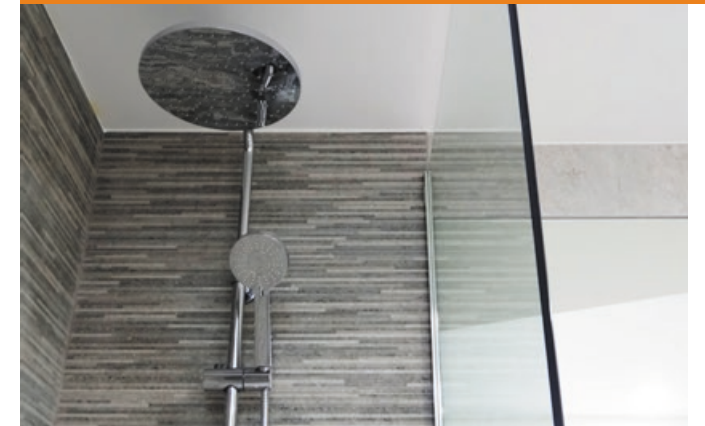

Lavabo

Encimera 1240x500 espesor 20 mm faldón de 350 mm. Lavabo rectangular integrado. 513x333x82	Balda madera bajo encimera lavabo. 1240x450x35 mm. Pino macizo teñido y barnizado.	Válvula de desagüe con sistema click-clack. Latón. REF: 081700	Sifón botella para lavabo cromo. REF: 506401614	Grifería mezclador L20 XL lavabo Roca cromo. REF: 5A3C09C00

Ducha

Plato ducha Terran Roca encastrado extraplano 1200x900x28 mm. Fondo antideslizante. Desagüe 90 mm incluido. REF: P1014B038401100	Mampara Borgoña 1P lbermampara. Vidrio mate 8 mm. Acabado cromo. 600x2000 mm.	Columna ducha termostática mural. Rociador circular con función rain. Flexible y teléfono ducha incluido. Cromo. REF: 5A9718C00

Acabados

Revestimiento porcelánico rectificado Porcelanosa. Medidas 330x1000 mm. Modelo Seattle. Colores: antracita, brown.	Alicatado Porcelanosa Jersey Moka 330x900. Mate. Rectificado. REF: P3470609 / 100113351	Pavimento gres porcelánico Porcelanosa Oxford Cognac. Aspecto madera. Medidas 143x900 mm. Antideslizante.

Instalaciones

Rejilla Siber Borea para ventilación. Diámetro 125 mm.	Toma de corriente doble Simon. Base 2p+TT 16 A. Marco 2 elem. REFS: 27432-65; 2700620-030	Interruptor individual Simon. Color blanco. Monoblock.	Luminaria empotrada estancia. Aro fijo blanco Ref: 105/90. Lámpara LED GU10 5W 230V 3000K. Portalámparas GU10. REF:2200296

Índice