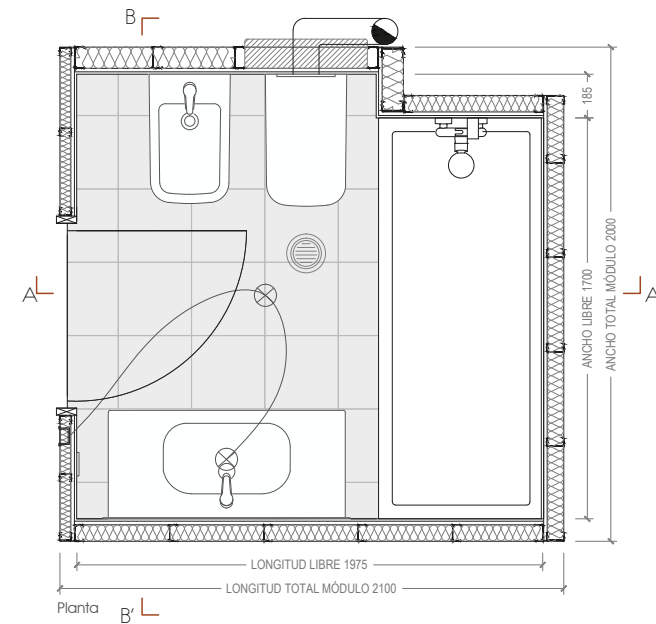

Toma de corriente BJC
individual monobloc iris blanco.
REF: 18204

Tirreno

Inodoro

Inodoro Noken Urban-C blanco.
Tanque bajo.
REF: 100162985

Cisterna vista para inodoro
Noken Urban-C blanco.
REF: 100163003