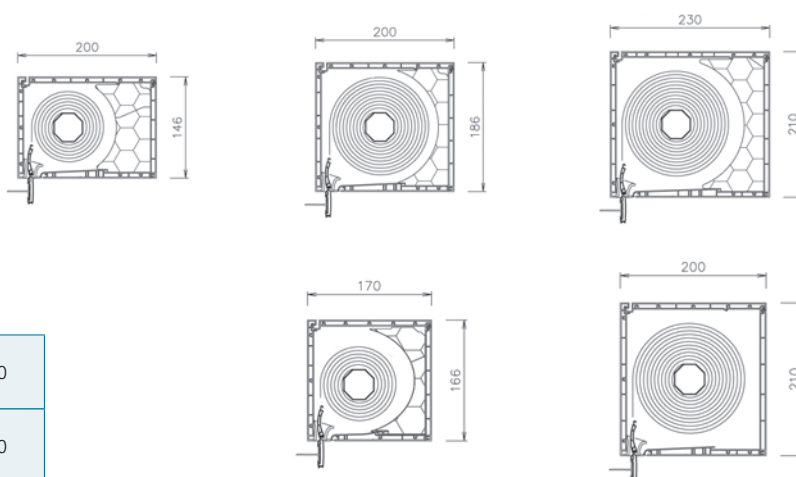

CARACTERÍSTICAS

El Cajón RolaPlus se basa en dos funciones básicas que condicionan su estructura:

- La ocultación del cerramiento mediante una persiana enrollable de gran calidad que protege del sol y da seguridad a la vivienda.
- El refuerzo del aislamiento de la ventana evitando las transmisión de temperatura, con la ayuda de una pieza de poliestireno. Consigue un valor U_{sb} desde 0,79 W/m²K.
- El mantenimiento de los niveles de estanqueidad, permeabilidad y resistencia a través del perfecto cierre y clipado de los perfiles que componen el sistema.

El cajón estándar tiene unas medidas de 186 mm de alto por 200 mm de ancho. Con estas medidas es posible realizar todo tipo de ventanas o balconeras.

Para otras necesidades, RolaPlus también dispone de estas medidas de cajón:

Ancho	200	170	200	200	230
Alto	146	166	186	210	210