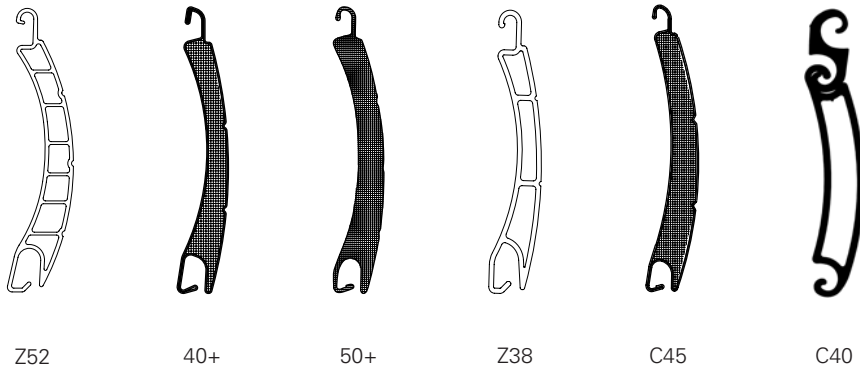

¿POR QUÉ EN GENERAL SE HABLA DEL CAJÓN DE PERSIANA COMO EL ELEMENTO DÉBIL DE LA CARPINTERÍA?

La respuesta es sencilla: porque motivados por el precio o el desconocimiento se tiende a instalar cajones de baja calidad y centrar la atención en la ventana. Este hecho ha conducido a una buena parte del sector a convertir al cajón en el elemento débil en la carpintería.

La realidad es que un buen cajón mejora las prestaciones de la carpintería mientras que un mal cajón arruina las prestaciones de cualquier ventana.

Ni qué decir tiene, que cuando se instala un buen cajón sobre una buena ventana... ahí se obtiene el mejor resultado.

LAMAS Y GUÍAS

LAMAS

El sistema RolaPlus ofrece **varios tipos de lamas** según las necesidades del cerramiento: lama Z38 (fabricada en PVC) y la lama Z52 (PVC), las lamas de PVC son las que ofrecen mayor aislamiento. También disponemos de lamas de aluminio perfiladas con aislamiento interior C45, 40+ y 50+.

Las **lamas autoblocantes** o **lamas de seguridad**, C40, incluyen un mecanismo de bloqueo automático que se activa al intentar subir la persiana desde el exterior.

GUÍA

Los perfiles de PVC KÖMMERLING para guías de persiana cubren todos los tipos posibles de cerramiento y muestran un excelente resultado en cuanto a duración y resistencia a los agentes externos.