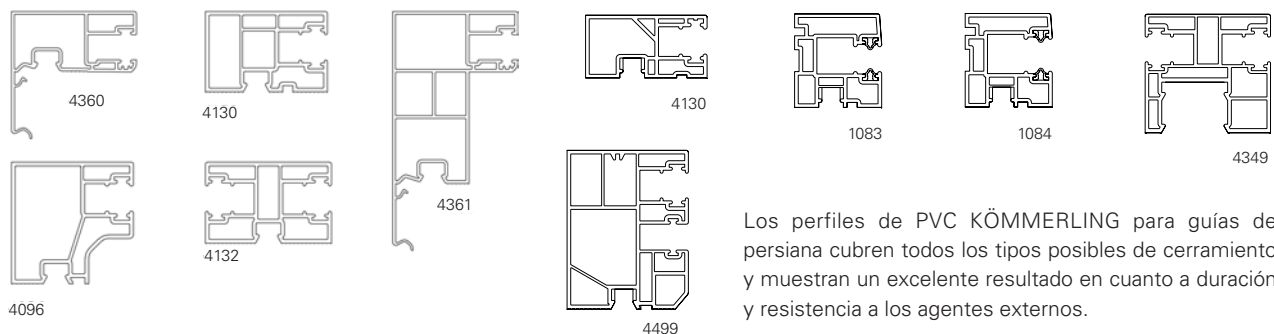

GUÍA

Los perfiles de PVC KÖMMERLING para guías de persiana cubren todos los tipos posibles de cerramiento y muestran un excelente resultado en cuanto a duración y resistencia a los agentes externos.