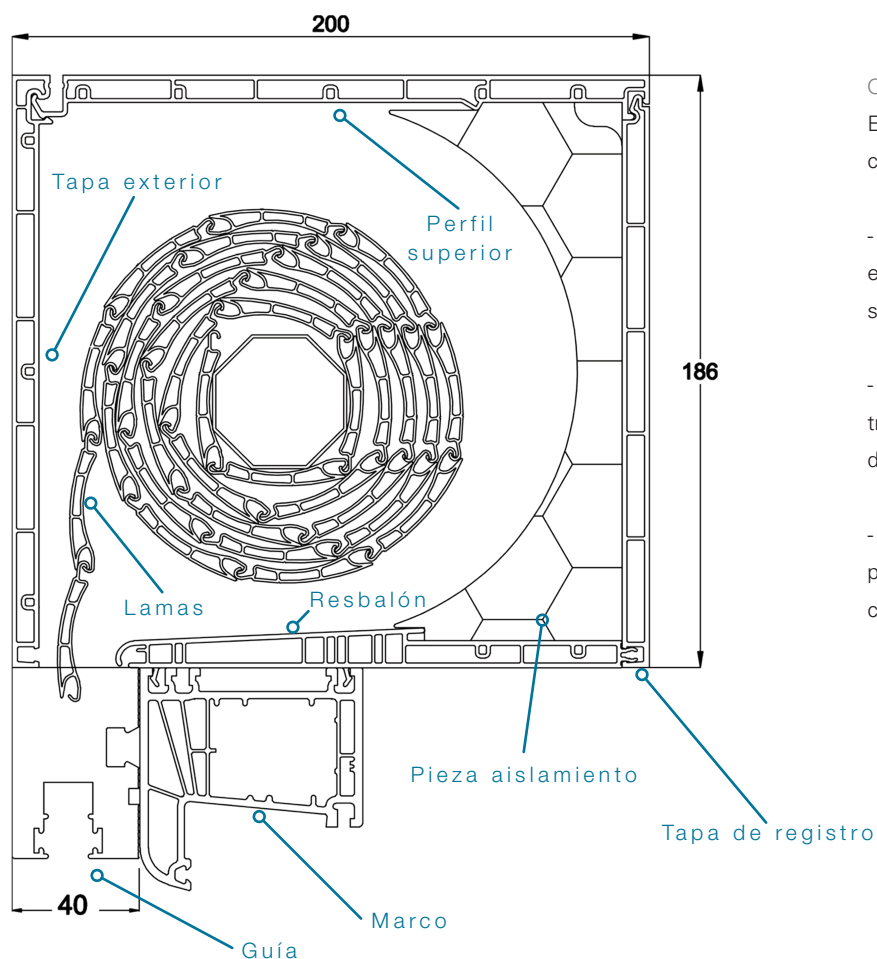

¿Es RolaPlus el mejor cajón?

Sus prestaciones así lo indican y los resultados de los ensayos lo avalan, pero no todo el mundo es capaz de darse cuenta a tiempo. Hace falta revisar los datos y fijarse en los de que marcan la diferencia.

EL CAPIALZADO