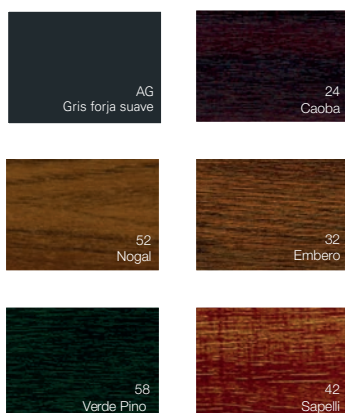

Además, el cajón de persiana RolaPlus es 100% reciclable.

COLORES Y ACABADOS

RolaPlus está disponible en todos los colores KÖMMERLING tanto en su gama de foliados como en Kolornten.

Entre los **acabados foliados** podemos elegir entre distintas texturas y colores metalizados. Destacan los acabados en madera que son la combinación perfecta para unas elegantes ventanas de madera de estilo más rústico o tradicional.

El **sistema Kolornten** nos ofrece los colores más innovadores de la arquitectura actual para cualquier tipo de construcción con tonos brillantes o con texturas metálicas para cualquier tipo de ventana.

También está disponible con la tapa exterior de aluminio en toda la gama de colores KÖMMERLING. Y por supuesto el blanco, el color natural, todo un clásico que combina con todo.

Foliados Estándar

Foliados Especiales

*El blanco es el color natural de los perfiles.

EXISTE UNA PERSIANA PARA CADA VENTANA

profine Iberia
SISTEMAS KÖMMERLING
Poi. Ind. Alcamar s/n
28816 Camarma de Esteruelas (Madrid)
Tel. +34 918 866 045
info@kommerling.es
www.kommerling.es