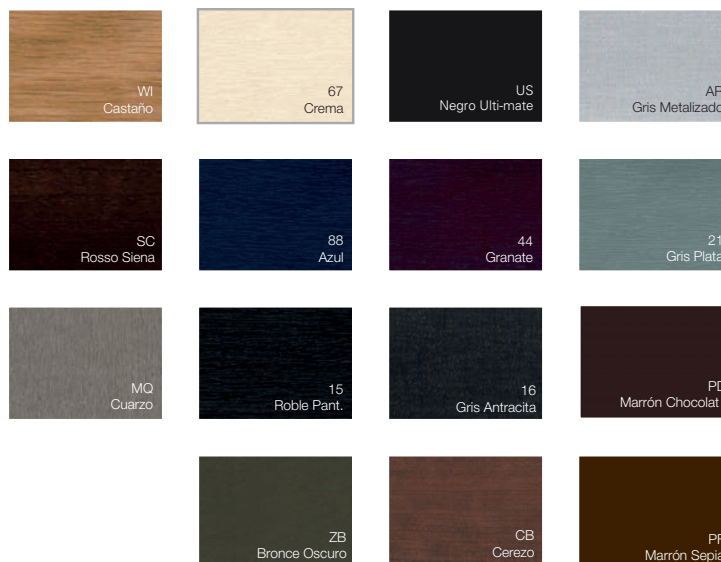

Además, el cajón de persiana RolaPlus es 100% reciclable.

COLORES Y ACABADOS

RolaPlus está disponible en todos los colores KÖMMERLING tanto en su gama de foliados como en Kolornten.

Entre los **acabados foliados** podemos elegir entre distintas texturas y colores metalizados. Destacan los acabados en madera que son la combinación perfecta para unas elegantes ventanas de madera de estilo más rústico o tradicional.

El **sistema Kolornten** nos ofrece los colores más innovadores de la arquitectura actual para cualquier tipo de construcción con tonos brillantes o con texturas metálicas para cualquier tipo de ventana.

También está disponible con la tapa exterior de aluminio en toda la gama de colores KÖMMERLING. Y por supuesto el blanco, el color natural, todo un clásico que combina con todo.

Foliados Estándar

Foliados Especiales

*El blanco es el color natural de los perfiles.

EXISTE UNA PERSIANA PARA CADA VENTANA

profine Iberia
SISTEMAS KÖMMERLING
Poi. Ind. Alcamar s/n
28816 Camarma de Esteruelas (Madrid)
Tel. +34 918 866 045
info@kommerling.es
www.kommerling.es