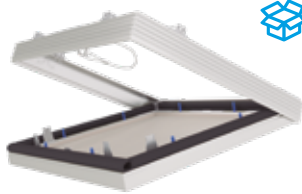

Trampillas de acceso para sistemas de tabiques y techos

Alçapões de acesso para sistemas de paredes e tetos

TRAMPILLA KNAUF F-TEC DRYSTAR / ALÇAPÃO KNAUF F-TEC DRYSTAR

Código	Descripción	Dimensiones (mm)	Uds. venta	PVP Península	PVP Illes Balears	PVP Canarias	Ud. Fact.	Dispon.
174298	TRAMPILLA KNAUF F-TEC DRYSTAR	300x300	Ud.	137,86 €	137,97 €	138,53 €	PZ	
174299		400x400		147,28 €	147,44 €	148,25 €		
174300		500x500		168,07 €	168,30 €	169,47 €		
174301		600x600		182,93 €	183,24 €	184,81 €		

Trampilla para sistemas con placa Knauf Drystar, especial para zonas de gran humedad, para tabique/ trasdosado/techo.

Alçapão para sistemas com placa Knauf Drystar, especial para zonas de grande humidade, para teto/ revestimento/parede.