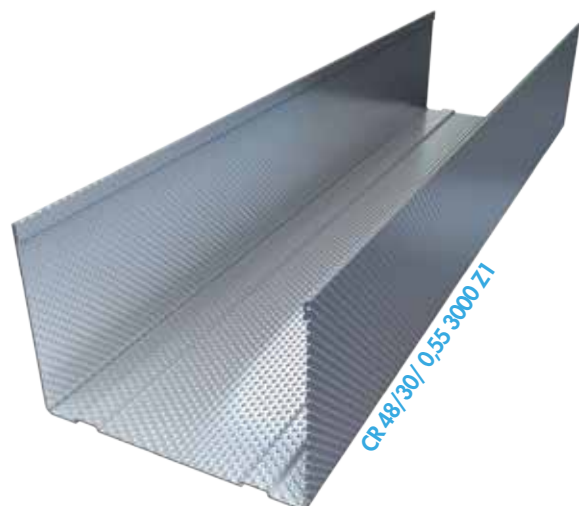

CANAL
CON REBORDE DE SEGURIDAD

CANAL
COM BORDE DE SEGURANÇA

Rapidez en el manipulado y transporte
Rapidez na manipulação e transporte

Evita cortes inesperados
Evita cortes inesperados

Reborde de seguridad
Borde de segurança