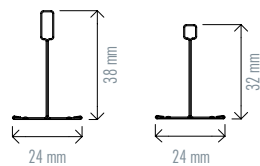

Perfiles Easy High Performance

PERFILES EASY HP ANTICORROSIÓN / ANTICORROSÃO

Código	Descripción	Color	Largo (mm)	Paletiz.	Uds. venta	PVP Península	PVP Illes Balears	PVP Canarias	Ud. Fact.	Dispon.
610454	PRIMARIO T 24/38	Blanco	3700	864	Caja 24 Uds.	6,72 €	6,75 €	6,88 €	m	
610457	SECUN. TG 24/32		1200	3000	Caja 50 Uds.					
610469			600	7200	Caja 75 Uds.					
610466	ANGULAR L 25/25		3050	1440	Caja 40 Uds.	4,39 €	4,41 €	4,51 €		