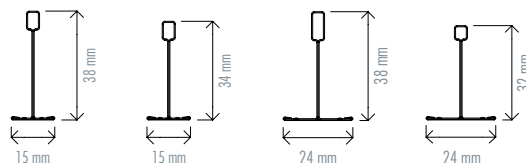

PERFILES EASY 24

Código	Descripción	Color	Largo (mm)	Paletiz.	Uds. venta	PVP Península	PVP Illes Balears	PVP Canarias	Ud. Fact.	Dispon.
74469	PRIM T 24/38		3700	864	Caja 24 Uds.					
74486	SEC T 24/32	Blanco	1200	3000	Caja 50 Uds.					
74487			600	7200	Caja 75 Uds.	1,18 €	1,21 €	1,25 €		
74071	SEC TG 24/32	Blanco	1200	3000	Caja 50 Uds.				m	
74472			600	7200	Caja 75 Uds.					
129235	SEC TG 24/38		1200	3000	Caja 50 Uds.					
178282			600	7200	Caja 75 Uds.	1,28 €	1,31 €	1,35 €