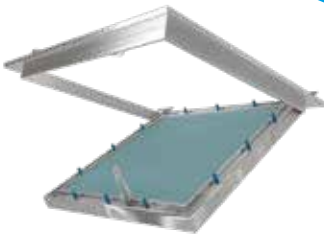

Código	Descripción	Dimensiones (mm)	Uds. venta	PVP Península	PVP Illes Balears	PVP Canarias	Ud. Fact.	Dispon.
623639	TRAMPILLA KNAUF STAR 12,5	800x800	Ud.	132,41 €	132,75 €	134,45 €	PZ	
623641		1000x1000		210,22 €	210,65 €	212,84 €		
623643		1200x1200		261,23 €	261,84 €	264,95 €		

Acabado con placa Knauf impregnada, para tabique / trasdado / techo.

Acabamento com placa Knauf hidrófugada, para parede/revestimento/teto.