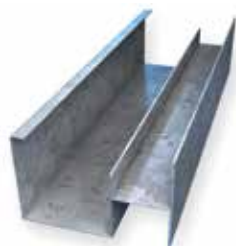

MONTANTE CT SHAFTWALL

Código	Descripción	Medidas (mm)	Largo (mm)	Uds. venta	PVP Península	PVP Illes Balears	PVP Canarias	Ud. Fact.	Dispon.
237957	MONTANTE CT Z1	60x38/38x0,92	3200	Ud.	14,50 €	14,65 €	14,94 €	m