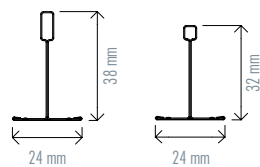

OBSERVACIONES DE PRODUCTO / OBSERVAÇÕES DE PRODUTO

T : Encuentro / Encontro T
TG : Encuentro / Encontro TG (OVERLAP)