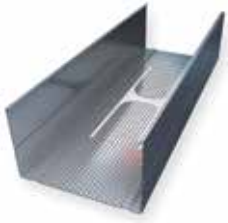

Perfilera y accesorios PYL / Perfis e acessórios PGL

MONTANTES C GALVANIZADOS Z1

Código	Descripción	Largo (mm)	Espesor (mm)	Paletiz.	Uds. venta	PVP Península	PVP Illes Balears	PVP Canarias	Ud. Fact.	Dispon.	
50520		2500	0,6	128	PQ. 8 Uds.	2,18 €	2,26 €	2,39 €	m		
70926		2600									
50525	MONT. C 100/40	3000									
152065		3500									
449670		4000									
125247	MONT. C 75/50	3000	0,6	240		2,12 €	2,19 €	2,31 €	m		
237376	MONT. C 100/50			200	PQ. 8 Uds.	2,47 €	2,53 €	2,62 €			
65653	MONT. C 125/50			5000	PQ. 4 Uds.	2,73 €	2,84 €	2,99 €			
708715	MONT. C 150/50			5500	140	PQ. 4 Uds.	3,20 €	3,26 €			3,35 €